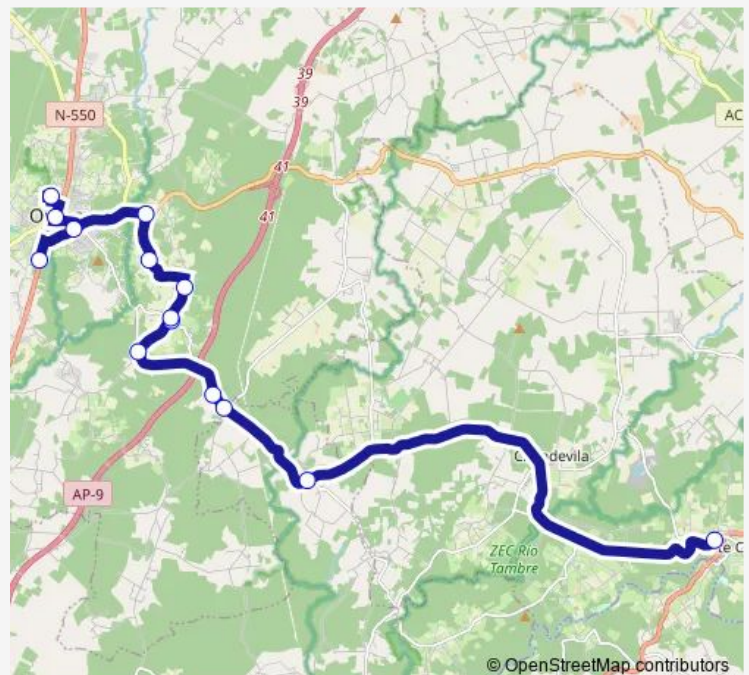

Folgozo Abaixo

Cruce Folgozo

A Calle

Poulo

Senra

Lavandeira Abaixo

Outeiro

IES Maruxa Mallo

Thursday —

Friday 08:25

Saturday —

Sunday —

**Route info**

Direction: CPI DE Ponte Carreira

Stops: 14

Trip Duration: 0 hour 45 min