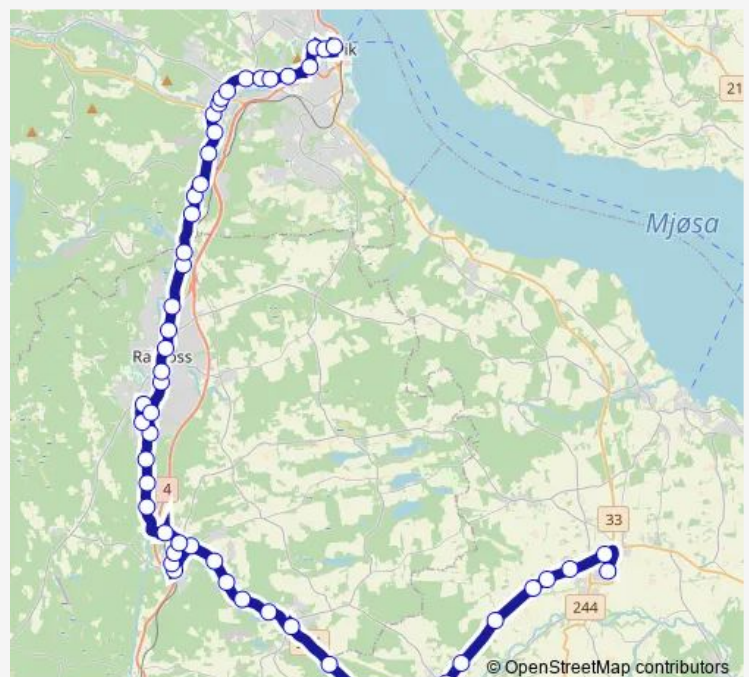

Raufoss stasjon

Route schedule

Gjøvik skystasjon — Raufosshallen

Monday 07:10

Tuesday 07:10

Wednesday 07:10

Thursday 07:10

Friday 07:10

Saturday —

Sunday —

Route info

Direction: Gjøvik skystasjon

Stops: 25

Trip Duration: 0 hour 20 min

■ 403 — Gjøvik-Raufoss-Reinsvoll-Lena

Raufoss syd

Prøven

Prøven industriområde

Raufosshallen

Direction

Lena skystasjon — Brusvehagen

29 stops

[Open route schedule](#)

Lena skystasjon

Prøven

Raufoss syd

Raufoss stasjon

Raufoss sentrum

Raufoss nord

Myhre

Dokken

Breiskallen nordgående