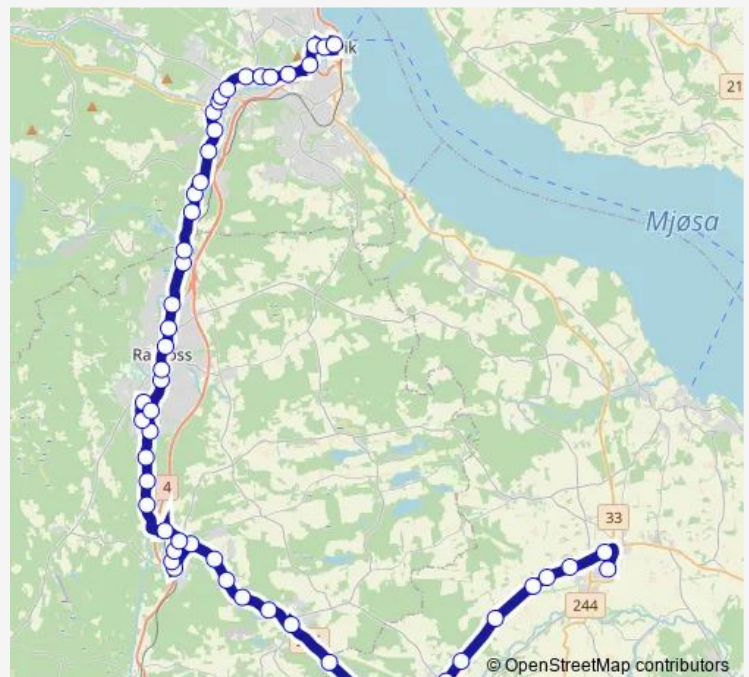

Raufoss stasjon

### Route schedule

Gjøvik skystasjon — Raufosshallen

Monday 07:10

Tuesday 07:10

Wednesday 07:10

Thursday 07:10

Friday 07:10

Saturday —

### Route info

Direction: Gjøvik skystasjon

Stops: 25

Trip Duration: 0 hour 20 min

403 — Gjøvik-Raufoss-Reinsvoll-Lena

Raufoss syd

Prøven

Prøven industriområde