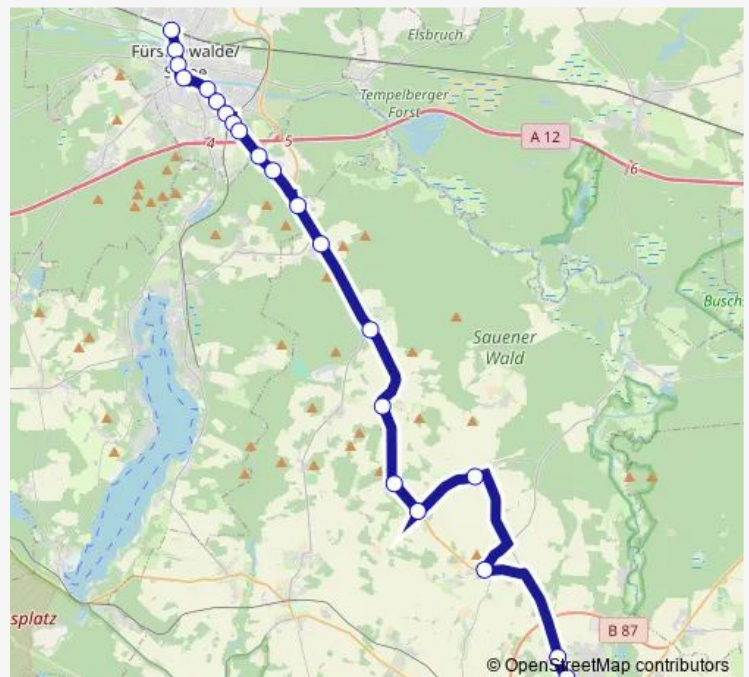

Birkholz (LOS), Gemeinde

Birkholz (LOS), Dorf

Bornow, Dorf

Beeskow, Forsthaus

Beeskow, Gymnasium

Beeskow, Schulstr.

Beeskow, Bahnhof

Route schedule

Görzig, Schule — Beeskow, Bahnhof

Monday 14:30-15:28

Tuesday 14:30-15:28

Wednesday 14:30-15:28

Thursday —

Friday —

Saturday —

Sunday —

Route info

Direction: Görzig, Schule

Stops: 17

Trip Duration: 0 hour 45 min

■ 403

BusMaps

Direction

Beeskow, Schützenstr. — Neubrück (Spree), Gaststätte

18 stops

[Open route schedule](#)

Beeskow, Schützenstr.

Beeskow, Am Markt

Beeskow, Schulstr.

Beeskow, Bahnhof

Beeskow, Verkehrsbetrieb

Beeskow, Industriestr.