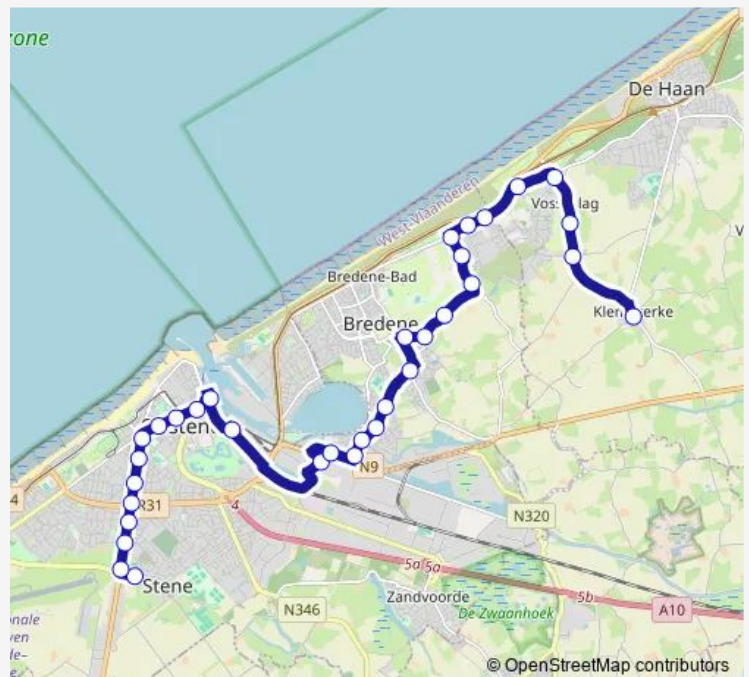

Bus 403 Klemskerke - Bredene - Oostende - Stene Lyceum

[Go to website](#)

Direction

Stene Lyceum — Klemskerke Dorp

32 stops

[Open route schedule](#)

- Stene Lyceum
- Oostende Duinkerksesweg
- Oostende Hoge Bareel
- Oostende Mariakerkelaan
- Oostende Elisabethlaan
- Oostende Zwaluwenstraat
- Oostende Mac Leodplein
- Oostende Petit Paris
- Oostende Leopold II laan
- Oostende Kapellestraat
- Oostende Station perron 4
- Oostende Stapelhuis
- Oostende Oesterbank
- Bredene Staessenstraat
- Bredene Nukkerstraat
- Bredene Fritz Vinckelaan
- Bredene August Plovieplein
- Bredene Spuikomlaan
- Bredene Dorp
- Bredene WZC Jacky Maes
- Bredene Vloedstraat

Route schedule

Stene Lyceum — Klemskerke Dorp

Monday	16:09
Tuesday	16:09
Wednesday	12:30
Thursday	16:09
Friday	—
Saturday	—
Sunday	—

Route info

Direction: Stene Lyceum

Stops: 32

Trip Duration: 0 hour 48 min

403 — Klemskerke - Bredene - Oostende - Stene Lyceum

Bredene Zandstraat

Bredene Klemskerkestraat

Bredene Westerhauwe

Bredene Visserskapel

Bredene Koerslaan

Bredene Danckaertstraat

Klemskerke Violierenlaan

Klemskerke Heidelaan

Klemskerke Vossenerf

Klemskerke Batterijstraat

Klemskerke Dorp

Direction

Stene Lyceum — Klemskerke Dorp

32 stops

[Open route schedule](#)