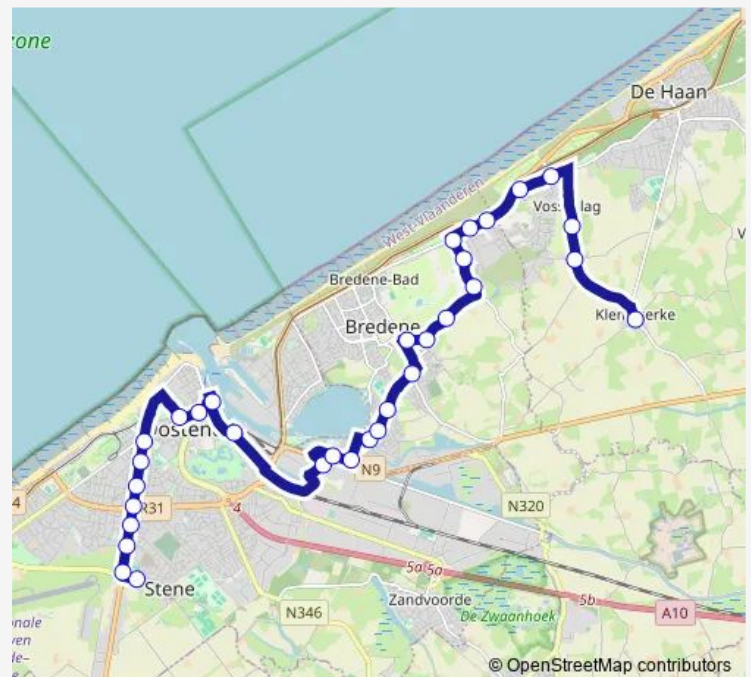

Bus 403 Klemskerke - Bredene - Oostende - Stene Lyceum

[Go to website](#)

Direction

Stene Lyceum — Klemskerke Dorp

32 stops

[Open route schedule](#)

- Stene Lyceum
- Oostende Duinkerksesweg
- Oostende Hoge Bareel
- Oostende Mariakerkelaan
- Oostende Elisabethlaan
- Oostende Zwaluwenstraat
- Oostende Mac Leodplein
- Oostende Petit Paris
- Oostende Leopold II laan
- Oostende Kapellestraat
- Oostende Station perron 4
- Oostende Stapelhuis
- Oostende Oesterbank
- Bredene Staessenstraat
- Bredene Buurtspoorwegstraat
- Bredene Nukkerbrug
- Bredene August Plovieplein
- Bredene Spuikomlaan
- Bredene Dorp
- Bredene WZC Jacky Maes
- Bredene Vloedstraat

Route schedule

Stene Lyceum — Klemskerke Dorp

Monday	16:09
Tuesday	16:09
Wednesday	12:30
Thursday	—
Friday	—
Saturday	—
Sunday	—

Route info

Direction: Stene Lyceum

Stops: 32

Trip Duration: 0 hour 44 min

403 — Klemskerke - Bredene - Oostende - Stene Lyceum

Bredene Zandstraat

Bredene Klemskerkestraat

Bredene Westerhauwe

Bredene Visserskapel

Bredene Koerslaan

Bredene Danckaertstraat

Klemskerke Violierenlaan

Klemskerke Heidelaan

Klemskerke Vossenerf

Klemskerke Batterijstraat

Klemskerke Dorp

Direction

Stene Lyceum — Klemskerke Dorp

33 stops

[Open route schedule](#)

Stene Lyceum