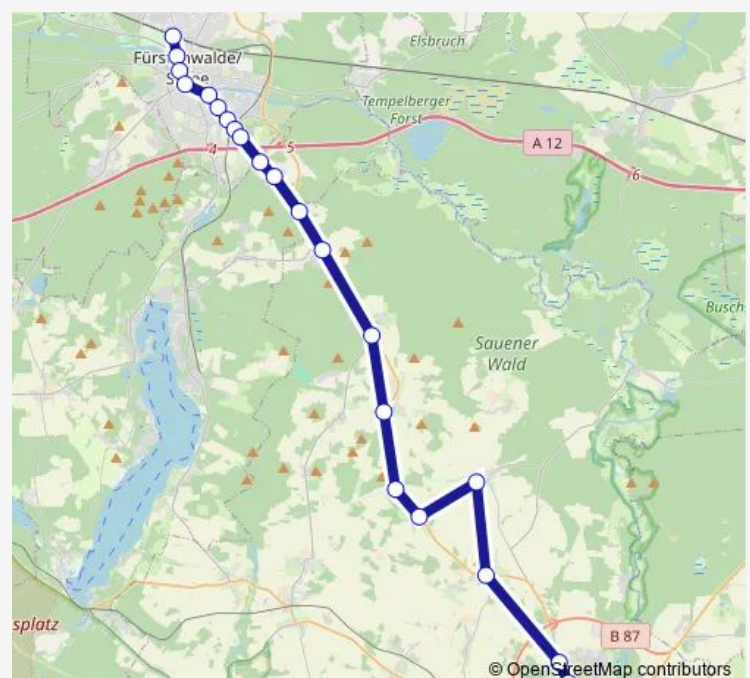

Görzig Schule, v Neuendorf

Groß Rietz B168, n Beeskow

Beeskow Neuendorf Abzweigung, v Groß Rietz

Beeskow EKZ Fürstenwalder Straße, v Neuendorf

### Route schedule

Fürstenwalde Bahnhof, Mast 1 — Beeskow Bahnhof, Mast 6

Monday —

Tuesday —

Wednesday —

Thursday —

Friday —

Saturday 07:10-19:10

### Route info

Direction: Fürstenwalde Bahnhof, Mast 1

Stops: 26

Trip Duration: 0 hour 47 min

403

Beeskow Bahnhof, Mast 4

Beeskow Schützenstraße, Mast 1

Beeskow, Am Markt\_6

Beeskow Schulstraße, Mast 2

Beeskow Bahnhof, Mast 6