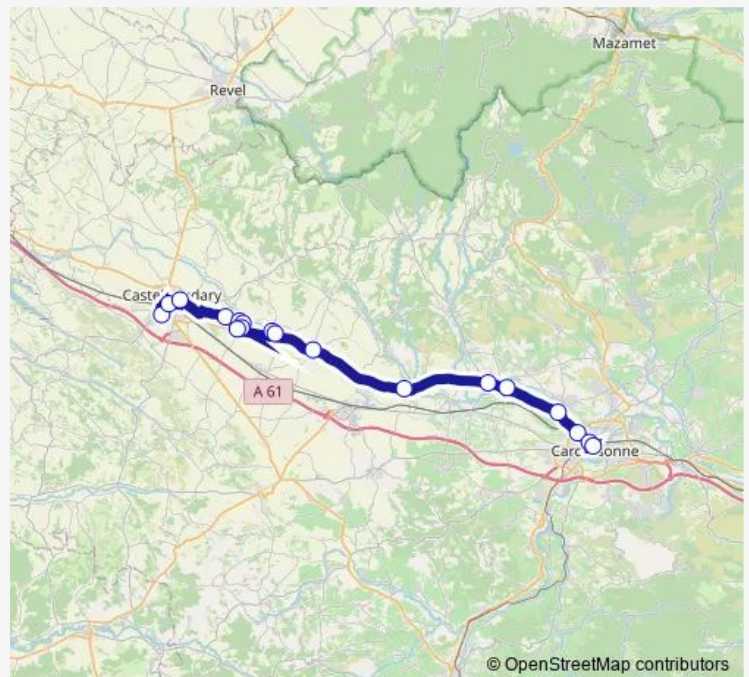

SAINT-MARTIN-LALANDE - Avenue des Pyrénées

Route schedule

Castelnaudary - Collège des Fontanilles — SAINT-MARTIN-LALANDE - Avenue des Pyrénées

Monday	17:10
Tuesday	17:10
Wednesday	12:10
Thursday	17:10
Friday	17:10
Saturday	—
Sunday	—

Route info

Direction: Castelnaudary - Collège des Fontanilles

Stops: 9

Trip Duration: 0 hour 59 min

403 — Carcassonne - Castelnaudary

Direction

Castelnaudary - Pôle Tillion — Carcassonne - Varsovie

18 stops