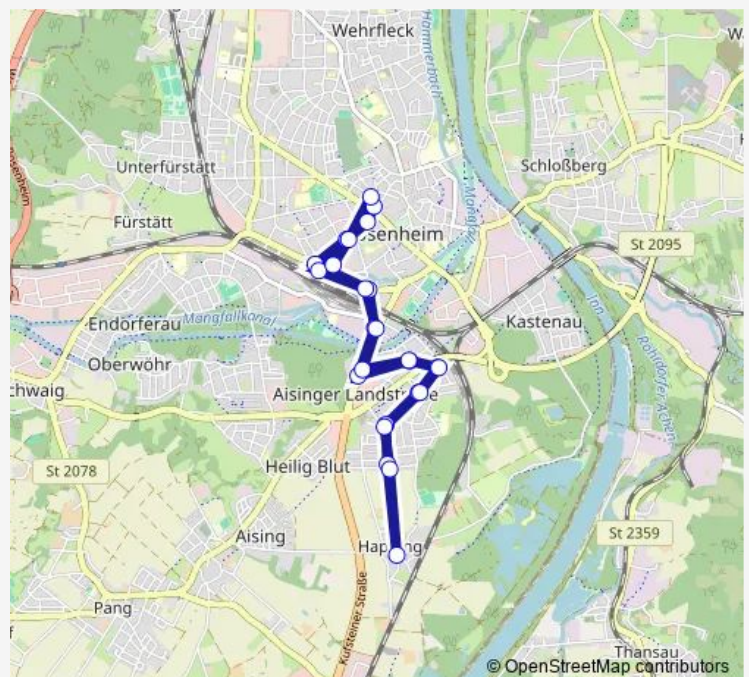

Rosenheim, Isarstr./Gewerbegebiet

Route schedule

Rosenheim, Innsbrucker Str./Schule — Rosenheim, Isarstr./Gewerbegebiet

Monday 07:13

Tuesday 07:13

Wednesday 07:13

Thursday 07:13

Friday 07:13

Saturday —

Sunday —

Route info

Direction: Rosenheim, Innsbrucker Str./Schule

Stops: 10

Trip Duration: 0 hour 18 min

■ 403 — Stadtmitte - Bahnhof - Traberhof - Alt-Happing

Direction

Rosenheim, Stadtmitte — Rosenheim, Stadtmitte

25 stops

[Open route schedule](#)

Rosenheim, Stadtmitte

Rosenheim, Gillitzerstr.

Rosenheim, Atrium

Rosenheim, Bahnhof

Rosenheim, Gießerei-/Salinstr.

Rosenheim, Kufsteiner-/Klepperstr.

Rosenheim, Kufsteiner Str./Alpenweg

Rosenheim, Isarstr.

Rosenheim, Leitzachstr.

Rosenheim, Naabstr.

Rosenheim, Traberhof

Rosenheim, Wegkreuz

Alt-Happing