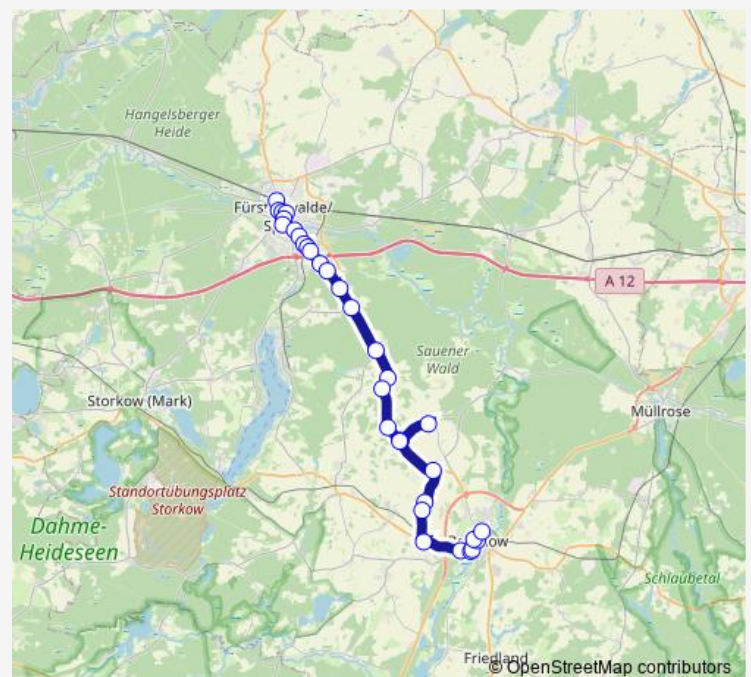

### Route schedule

Fürstenwalde, Bahnhof — Beeskow, Bahnhof

Monday 15:52

Tuesday 15:52

Wednesday 15:52

Thursday 15:52

Friday 15:52

Saturday —

### Route info

Direction: Fürstenwalde, Bahnhof

Stops: 24

Trip Duration: 0 hour 49 min

Beeskow, Neuendorf Abzweig

Beeskow, EKZ Fürstenwalder Str.

Beeskow, Bahnhof