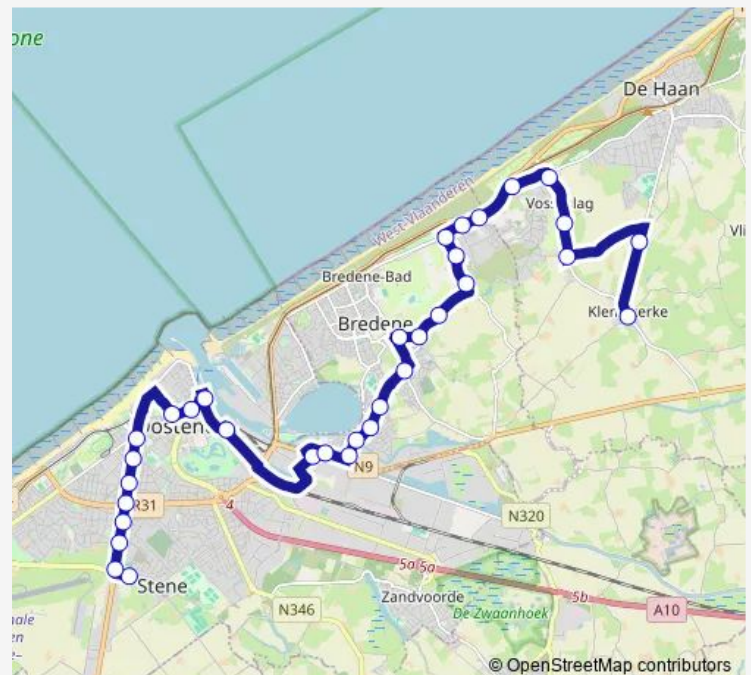

Klemskerke Heidelaan

Klemskerke Vossenerf

Klemskerke Batterijstraat

Route schedule

Oostende Station perron 4 — Klemskerke Dorp

Monday 17:26

Tuesday —

Wednesday 17:26

Thursday 17:26

Friday 17:26

Saturday —

Sunday —

Route info

Direction: Oostende Station perron 4

Stops: 23

Trip Duration: 0 hour 30 min

403 — Klemskerke - Bredene - Oostende - Stene Lyceum

Klemskerke Zandstraat

Klemskerke Dorp

Direction

Stene Lyceum — Klemskerke Dorp

33 stops

[Open route schedule](#)

Stene Lyceum

Oostende Duinkerkseweg

Oostende Hoge Bareel

Oostende Mariakerkelaan

Oostende Elisabethlaan

Oostende Zwaluwenstraat

Oostende Mac Leodplein

Oostende Petit Paris

Oostende Leopold II laan