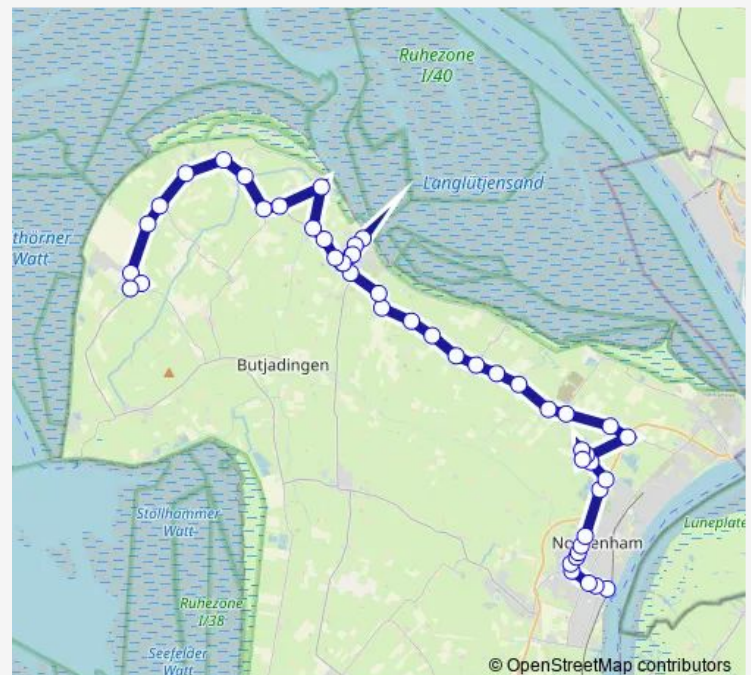

### Route info

Direction: Tossens Schulzentrum

Stops: 53

Trip Duration: 1 hour 5 min

Burhave Strand

Burhave Jadestraße

Burhave Tobenweg

Burhave Strandallee