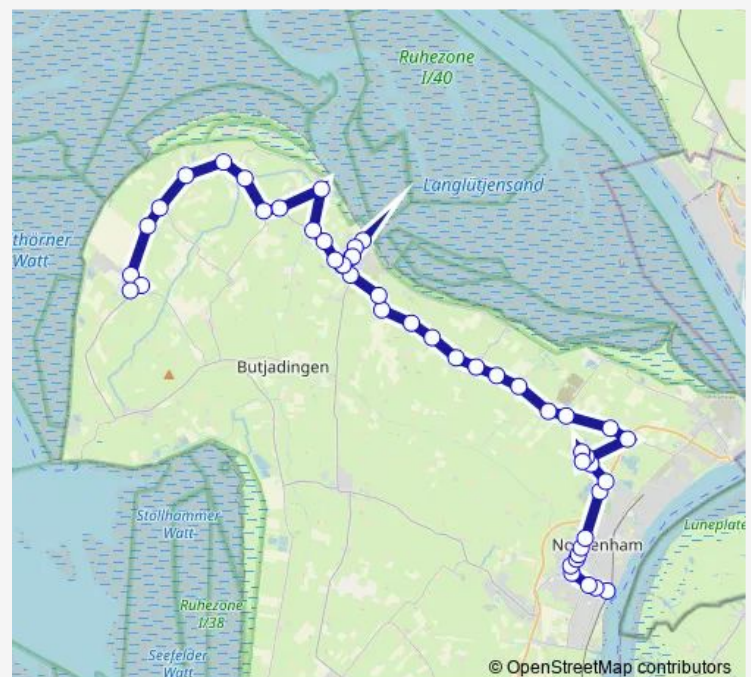

Saturday —

Sunday —

Route info

Direction: Tossens Schulzentrum

Stops: 53

Trip Duration: 1 hour 5 min

Burhave Strand

Burhave Jadestraße

Burhave Tobenweg

Burhave Strandallee

Burhave Rüstringer Straße

Burhave Abzw. Burhaversiel

Waddens-Sillens Ringweg

Waddens Isenser Burgweg

Waddens Oegenser Weg

Waddens Turnhalle/Sportplatz