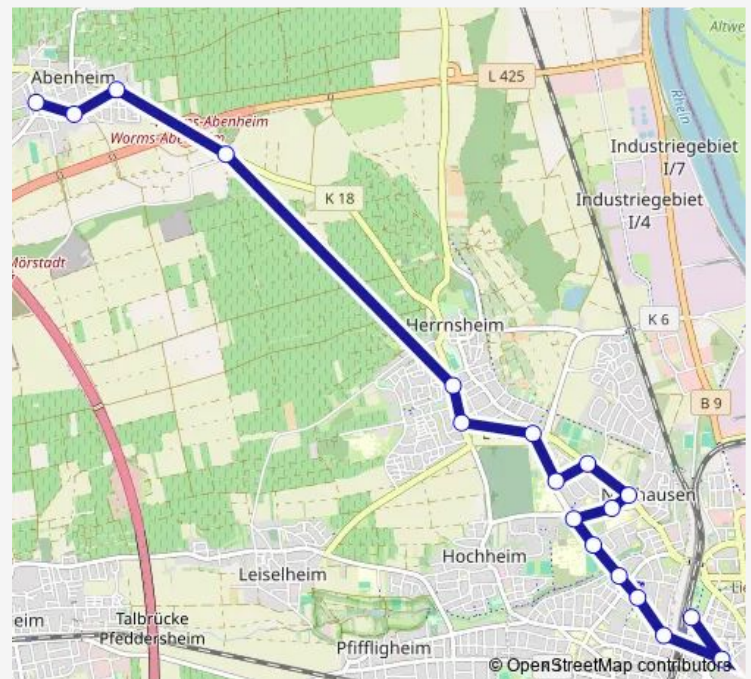

**Direction**

Worms, Mathildenplatz — Neuhausen, Bildungszentrum

5 stops

[Open route schedule](#)

Worms, Mathildenplatz

Worms, Hbf West/Auxerreplatz

Worms, Carl-Schurz-Str.

Worms, Pfrimmanlage

Saturday —

Sunday —

**Route info**

Direction: Worms, Mathildenplatz

Stops: 5

Trip Duration: 0 hour 9 min

## Direction

Abenheim, Fronstraße — Worms, Hauptbahnhof

18 stops

[Open route schedule](#)

Abenheim, Fronstraße

Abenheim, Festplatz

Abenheim, Talbachweg

Abenheim, Grailsbach

## Route info

Direction: Worms, Hauptbahnhof

Stops: 19

Trip Duration: 0 hour 24 min

**Direction**

Neuhausen, Bildungszentrum — Worms, Mathildenplatz

5 stops

[Open route schedule](#)