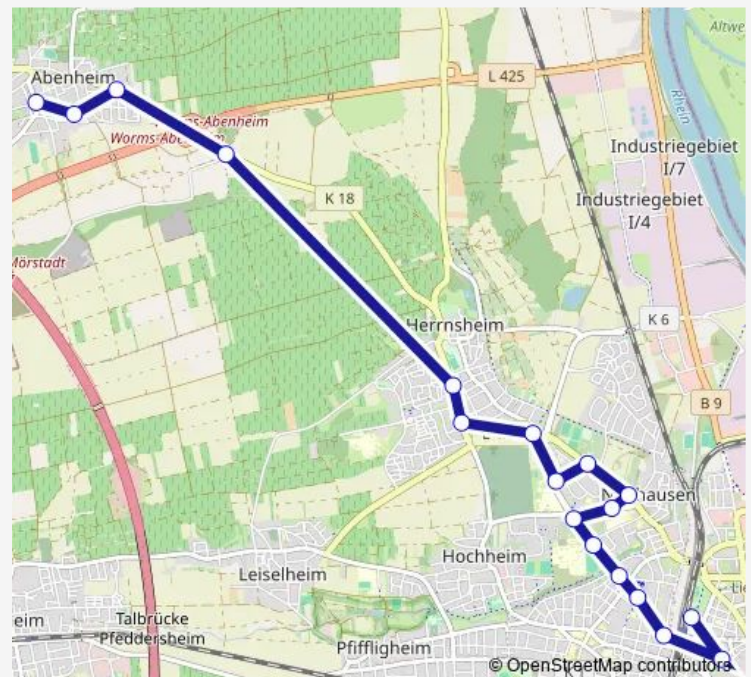

Saturday —

Sunday —

Route info

Direction: Worms, Mathildenplatz

Stops: 5

Trip Duration: 0 hour 9 min

Direction

Abenheim, Fronstraße — Worms, Hauptbahnhof

18 stops

[Open route schedule](#)

Abenheim, Fronstraße

Abenheim, Festplatz

Abenheim, Talbachweg

Abenheim, Grailsbach

Herrnsheim, Höhenstraße

Herrnsheim, Neuhäuser Straße

Herrnsheim, Nvz

Neuhausen, H.-von-Gagern-Str.

Neuhausen, West

Neuhausen, Müllerstraße

Neuhausen, Theodor-Heuss-Str.

Neuhausen, Eckenbertstraße

Neuhausen, Bildungszentrum

Worms, Pfrimmanlage

Sunday —

Route info

Direction: Worms, Hauptbahnhof

Stops: 19

Trip Duration: 0 hour 24 min

Direction

Neuhausen, Bildungszentrum — Worms, Mathildenplatz

5 stops