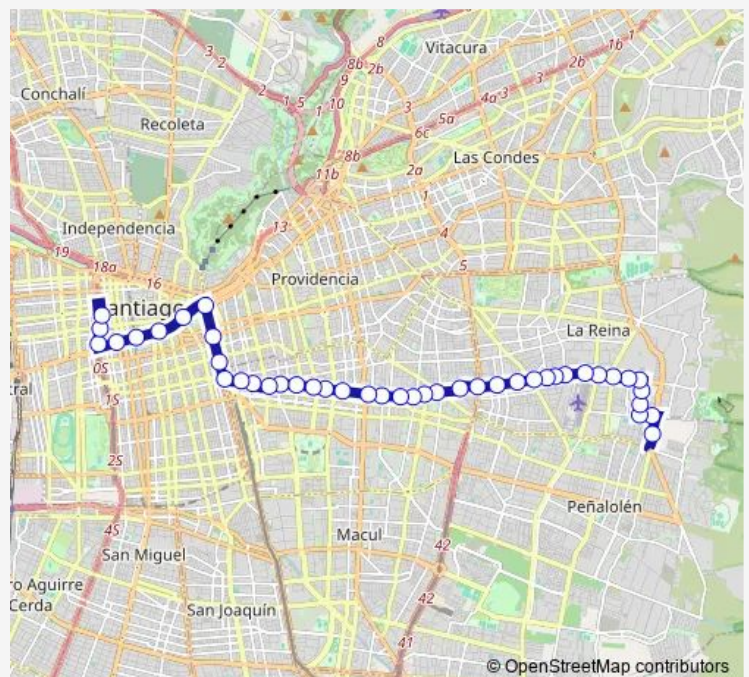

### Direction

Pa78-Parada 8 / (M) Santa Ana — Pd727-Av. Las Perdices / esq. Av. José Arrieta

56 stops

[Open route schedule](#)

- Pa78-Parada 8 / (M) Santa Ana
- Pa230-Manuel Rodríguez / esq. Agustinas
- Pa231-Manuel Rodríguez / esq. Alameda
- Pa668-Parada 12 / (M) Los Héroes
- Pa215-Parada 5 / (M) La Moneda
- Pa167-Parada 6 / (M) Universidad de Chile
- Pa168-Parada 4 / (M) Santa Lucía
- Pa169-Parada 1 / (M) Universidad Católica
- Pa342-Parada 7 / Plaza Italia
- Pa171-Barón P. de Coubertin / esq. Av.Vicuña Mackenna
- Pa172-Parada 1 / (M) Parque Bustamante
- Pa487-Av. General Bustamante / esq. Malaquías Concha
- Pd426-Parada 11 / (M) Irarrázaval
- Pd427-Parada 12 / (M) Irarrázaval
- Pd428-Parada 16 / (M) Irarrázaval
- Pd347-Parada / Matta Oriente Altura del 500
- Pd348-Dublé Almeyda / esq. Avenida Salvador
- Pd349-Dublé Almeyda / esq. José M. Infante
- Pd111-Parada 5 / (M) Mons. Eyzaguirre
- Pd429-Dublé Almeyda / esq. H. Covarrubias
- Pd112-Dublé Almeyda / esq. Campos de Deportes

### Route schedule

Pa78-Parada 8 / (M) Santa Ana — Pd727-Av. Las Perdices / esq. Av. José Arrieta

Monday	00:00
Tuesday	00:00
Wednesday	00:00
Thursday	00:00
Friday	00:00
Saturday	—
Sunday	—

### Route info

Direction: Pa78-Parada 8 / (M) Santa Ana

Stops: 56

Trip Duration: 1 hour 32 min

403 — (M) Santa Ana - La Reina

Pd350-Parada 5 / (M) Ñuñoa

Pd431-Dublé Almeyda / esq. Los 3 Antonios

Pd351-Dublé Almeyda / esq. Exequiel Fernández