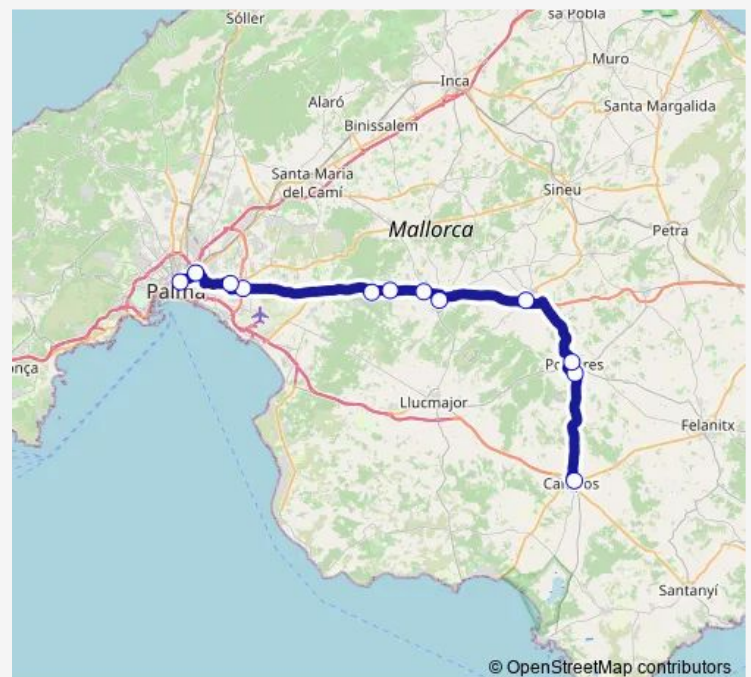

Aragó-Can Capes 1 (40142)

Estació Intermodal (40036)

Route schedule

La Verge 2 (13008) — Estació Intermodal (40036)

Monday 06:17-21:12

Tuesday 06:17-21:12

Wednesday 06:17-21:12

Thursday 06:17-21:12

Friday 06:17-21:12

Saturday 07:25-21:12

Sunday 07:25-21:12

Route info

Direction: La Verge 2 (13008)

Stops: 12

Trip Duration: 0 hour 58 min

403 — Campos - Algaida - Palma

Direction

Estació Intermodal (40036) — La Verge 2 (13008)

12 stops

[Open route schedule](#)

Estació Intermodal (40036)

Aragó-Can Capes 2 (40143)

Hospital Son Llätzer (40127)

Son Ferriol 2 (40141)

Route schedule

Estació Intermodal (40036) — La Verge 2 (13008)

Monday 07:30-21:15

Tuesday 07:30-21:15

Wednesday 07:30-21:15

Thursday 07:30-21:15

Friday 07:30-21:15

Saturday 08:45-21:15