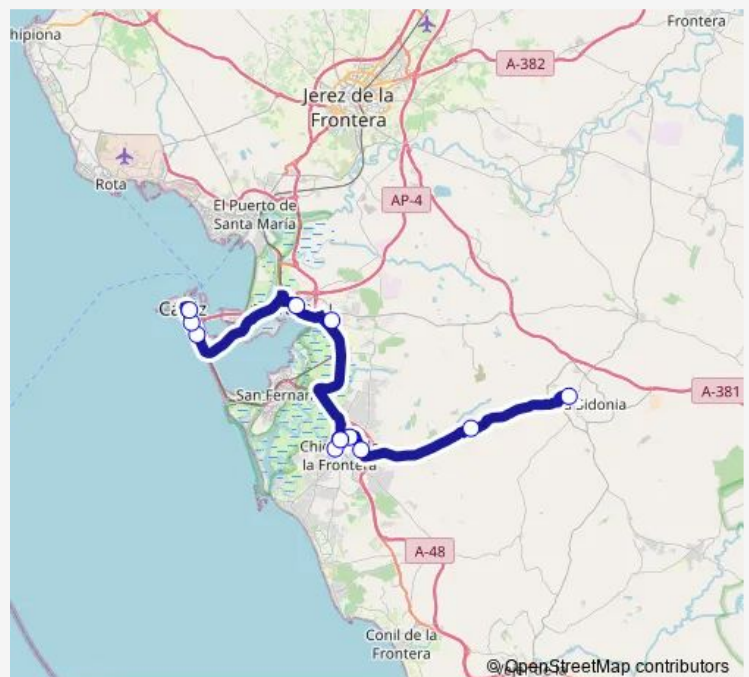

**Direction**

Estación De Autobuses Cádiz — Estación De Autobuses Medina

11 stops

[Open route schedule](#)

Estación De Autobuses Cádiz

Hospital Puerta Del Mar

Estación Fc Puerto Real V

Hospital De Puerto Real

Los Esteros V

Río Iro

Las Redes/Los Esteros

Venta El Pino

Cañada De Los Barrancos-Los Cazadores

El Berrueco

Estación De Autobuses Medina

Route schedule

Estación De Autobuses Cádiz — Estación De Autobuses Medina

Monday	—
Tuesday	—
Wednesday	—
Thursday	—
Friday	—
Saturday	15:15
Sunday	15:15

Route info

Direction: Estación De Autobuses Cádiz

Stops: 11

Trip Duration: 1 hour 17 min

Los Esteros V

Río Iro

Las Redes/Los Esteros

Hospital De Puerto Real

Estación Fc Puerto Real

Hospital Puerta Del Mar V

Plaza Asdrúbal V

Estación De Autobuses Cádiz