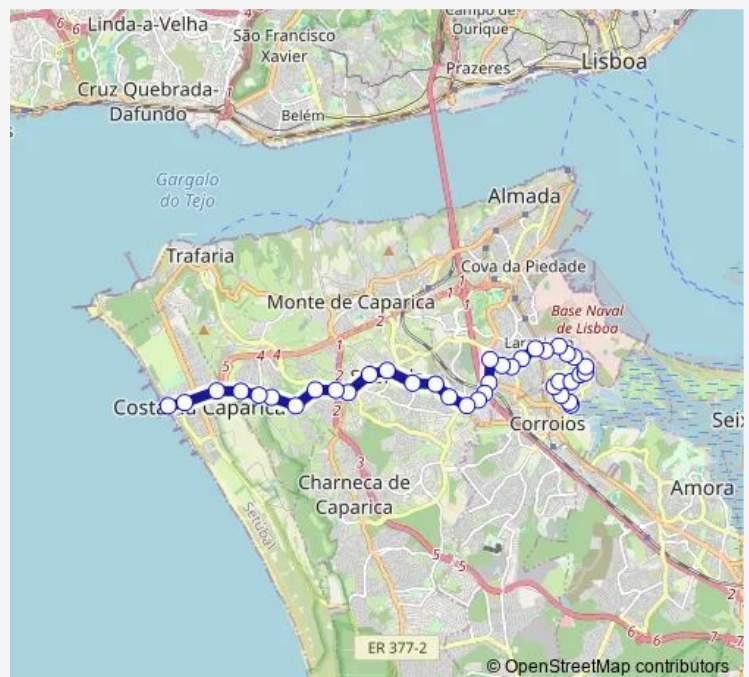

Feijó (Estr Algazarra) (X) R F Soares (Viv Loureir

Feijó (Estr Algazarra) Alto Gato Bravo (Ponte)

Feijó (Estr Algazarra) Descida G Bravo (Ginásio)

Route schedule

Qta Brasileiro (R Palmeiras 5) O Peixinho — Costa Caparica (Terminal P1)

Monday 08:35-17:30

Tuesday 08:35-17:30

Wednesday 08:35-17:30

Thursday 08:35-17:30

Friday 08:35-17:30

Saturday 08:35-17:30

Sunday 08:35-17:30

Route info

Direction: Qta Brasileiro (R Palmeiras 5) O Peixinho

Stops: 37

Trip Duration: 0 hour 35 min

163 - Qta do Brasileiro - Costa da Caparica (via Feijó)

Vale Figueira (X) (EN 10-1) Casa Arte

Sobreda (EN 10-1) Fte Pista Municipal Atletismo