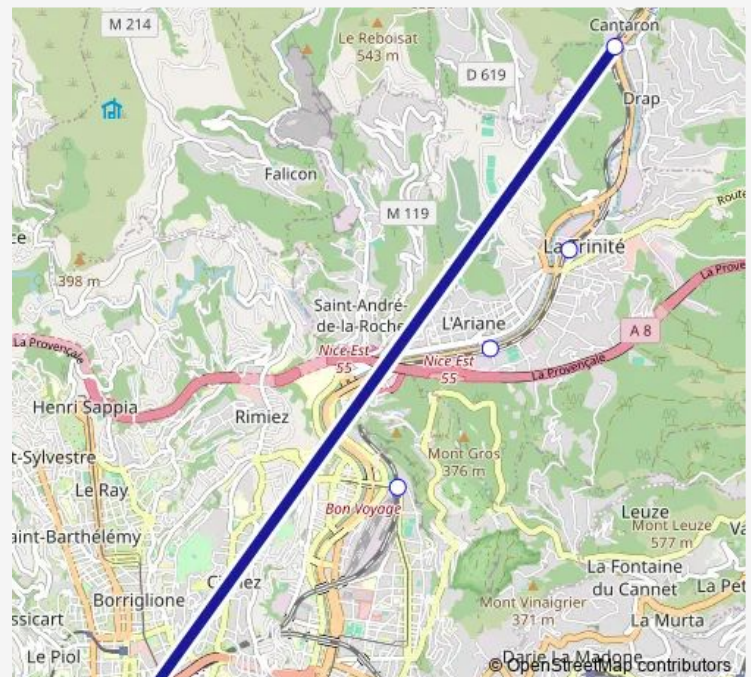

## Rail NICE BREIL TENDE

[Go to website](#)**Direction**

Gare de Drap - Cantaron — Gare de Touët-de-l'Escarène

6 stops

[Open route schedule](#)

Gare de Drap - Cantaron

Gare de Halte de Fontanil - Lycée de Drap

Gare de Peillon - Sainte-Thècle

Gare de Peille

Gare de L'Escarène

Gare de Touët-de-l'Escarène

## Route schedule

Gare de Drap - Cantaron — Gare de Touët-de-l'Escarène

Monday 06:40-19:40

Tuesday 06:40-19:40

Wednesday 06:40-19:40

Thursday 06:40-19:40

Friday 06:40-19:40

Saturday 09:40-19:40

## Route info

Direction: Gare de Drap - Cantaron

Stops: 6

Trip Duration: 0 hour 35 min

■ NICE BREIL TENDE

BusMaps