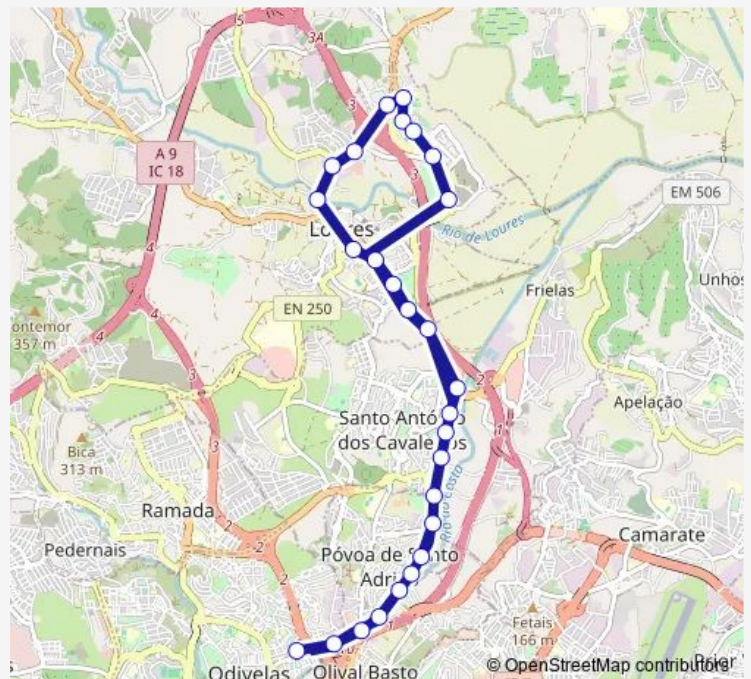

—

Friday

—

Saturday

07:20-09:25

Sunday

—

Route info

Direction: Odivelas (Metro)

Stops: 27

Trip Duration: 0 hour 25 min

■ 365 - Odivelas - Loures (Centro Comercial)

BusMaps

Infantado (X) Via Rápida

Infantado (Av Descobertas) Piscinas

Infantado (R Vasco Gama 29)