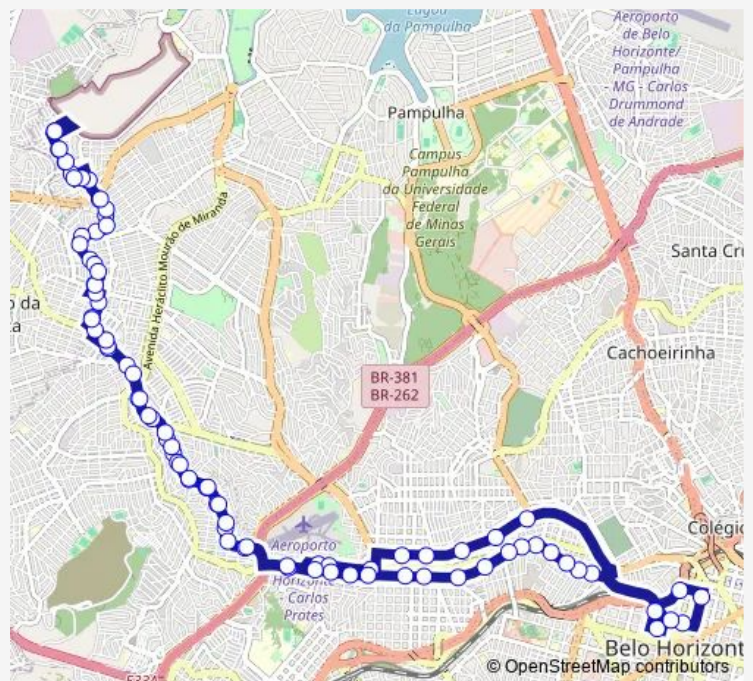

Bus 5034 Urca/Centro Via Confisco

[Go to website](#)

Direction

Rua Aracy Guimaraes Rosa 10 — Rua Aracy Guimaraes Rosa 10

97 stops

[Open route schedule](#)

- Rua Aracy Guimaraes Rosa 10
- Avenida Antonio Francisco Lisboa 2775
- Avenida Antonio Francisco Lisboa 2625
- Avenida Antonio Francisco Lisboa 2305
- Rua Polycarpo De Magalhaes Viotti 261
- Avenida Antonio Francisco Lisboa 496
- Avenida Antonio Francisco Lisboa 2304
- Avenida Antonio Francisco Lisboa 2600
- Avenida Antonio Francisco Lisboa 2776
- Rua Leta De Souza Alves 298
- Rua Geralda Roque Guaceroni 145
- Rua Copacabana 585
- Rua Copacabana 423
- Rua Expedicionario Paulo De Souza 185
- Avenida Serrana 1413
- Avenida Serrana 1211
- Rua Herbert De Souza 20
- Rua Mario Pinheiro De Souza 93
- Rua Jornalista Geraldo Resende 683
- Rua Jornalista Geraldo Resende, 344
- Rua Adenir Pereira De Souza 53

Route schedule

Rua Aracy Guimaraes Rosa 10 — Rua Aracy Guimaraes Rosa 10

Monday	07:05-19:05
Tuesday	07:05-19:05
Wednesday	07:05-19:05
Thursday	07:05-19:05
Friday	07:05-19:05
Saturday	—
Sunday	—

Route info

Direction: Rua Aracy Guimaraes Rosa 10

Stops: 97

Trip Duration: 1 hour 36 min

5034 — Urca/Centro Via Confisco

Rua Jornalista Helvidio Prisco 37

Rua Quitandinha 295

Rua Imperial 3835

Rua Imperial 3645

Avenida Dom Pedro II 3617

Avenida Dom Pedro II 3171

Avenida Dom Pedro II 2745

Avenida Dom Pedro II 2323

Rua Dos Goitacazes 1168

Rua Araguari 37

Avenida Do Contorno 11382

Rua Dos Guaranis 276