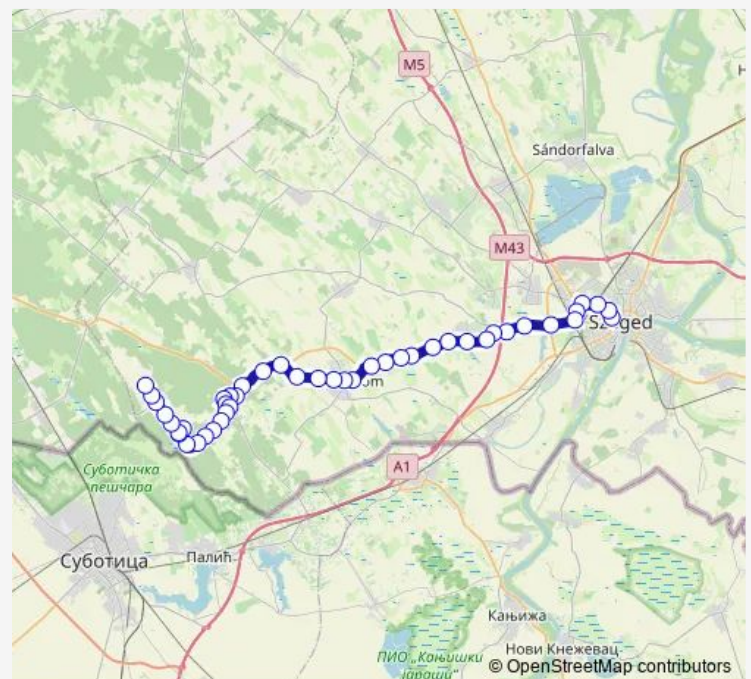

Domaszék, Pipacs-tanya

Domaszék, Bajai műút

Domaszék, bejárati út

Domaszék, Bajai úti 12-es kilométerkő

Domaszék, Kossuth-kút

Domaszék, Bajai úti iskola

Mórahalom, Bajai úti 16-os kilométerkő

Mórahalom, Bajai úti 17-es kilométerkő

Mórahalom, Bajai úti 18-as kilométerkő

Mórahalom, Kölcsey utca

Mórahalom, autóbusz-állomás

Route schedule

Szeged, autóbusz-állomás — Mórahalom, autóbusz-állomás

Monday	10:30
Tuesday	10:30
Wednesday	10:30
Thursday	—
Friday	10:30
Saturday	—
Sunday	—

Route info

Direction: Szeged, autóbusz-állomás

Stops: 20

Trip Duration: 0 hour 35 min

Direction

Ásotthalom, Gátsor, Krisztin kúria — Szeged, vasútállomás

43 stops

[Open route schedule](#)