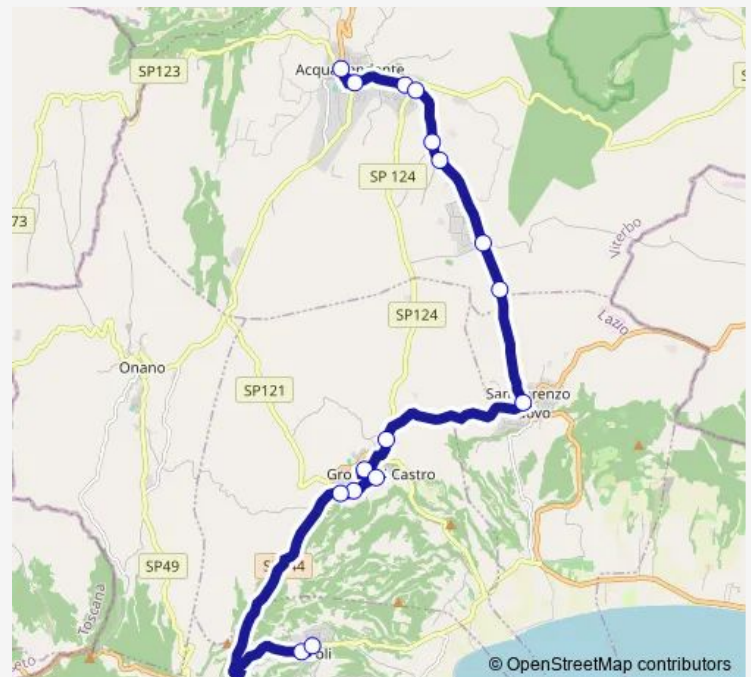

Bus Acquapendente - Gradoli # Ac614a

[Go to website](#)

Direction

Acquapendente | Ist. Omnicomprensivo Leonardo DA Vinci # f847 — Gradoli | Via Roma # f944

16 stops

[Open route schedule](#)

Acquapendente | Ist. Omnicomprensivo Leonardo DA Vinci # f847

Acquapendente | Ist. Omnicomprensivo Leonardo DA Vinci # f848

Acquapendente | Via Cassia Via Torre Alfina # f849

Acquapendente | Piazzale Cutuli # f850

Acquapendente | Via Cassia (Km 130) # f851

Acquapendente | Via Cassia (Km 129) # f852

Grotte | Via V. Veneto, 140 # f934

Grotte | Via V. Veneto Via Cordelli Scossa # f935

Gradoli | Largo Baronesca # f938

Gradoli | Via Roma # f944

Route schedule

Acquapendente | Ist. Omnicomprensivo Leonardo DA Vinci # f847 — Gradoli | Via Roma # f944

Monday	12:30
Tuesday	12:30
Wednesday	12:30
Thursday	12:30
Friday	12:30
Saturday	12:30
Sunday	—

Route info

Direction: Acquapendente | Ist. Omnicomprensivo Leonardo DA Vinci # f847

Stops: 16

Trip Duration: 0 hour 30 min