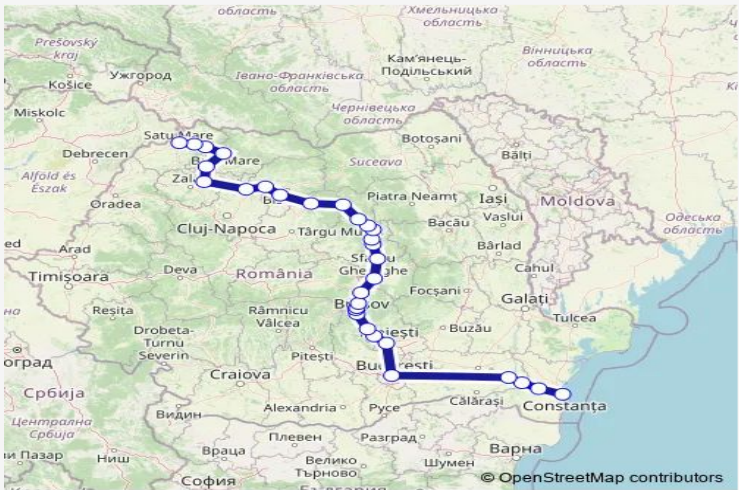

Rail IR-N: Constanța - Satu Mare IR-N: Constanța - Medgidia - Cernavodă Pod - Fetești - București Nord Gr.A - Ploiești Vest - Florești Prahova - Câmpina - Sinaia - Bușteni - Azuga - Predeal - Brașov - Sfântu Gheorghe - Băile Tușnad Hm. - Miercurea Ciuc - Siculeni - Izvoru Oltului - Izvoru Mureșului Hm. - Gheorgheni - Toplița - Deda - Sărățel - Beclean pe Someș - Dej Calatori - Jibou - Ulmeni Sălaj - Baia Mare - Seini - Medieșu Aurit Hm. - Satu Mare

[Go to website](#)

Direction
 Constanța — Satu Mare
 31 stops
[Open route schedule](#)

- Constanța
- Medgidia
- Cernavodă Pod
- Fetești
- București Nord Gr.A
- Ploiești Vest
- Florești Prahova
- Câmpina
- Sinaia
- Bușteni
- Azuga
- Predeal
- Brașov
- Sfântu Gheorghe
- Băile Tușnad Hm.
- Miercurea Ciuc
- Siculeni

Route schedule
 Constanța — Satu Mare

Monday	18:15
Tuesday	18:15
Wednesday	18:15
Thursday	18:15
Friday	18:15
Saturday	18:15
Sunday	18:15

Route info
 Direction: Constanța
 Stops: 31
 Trip Duration: 16 hour 24 min