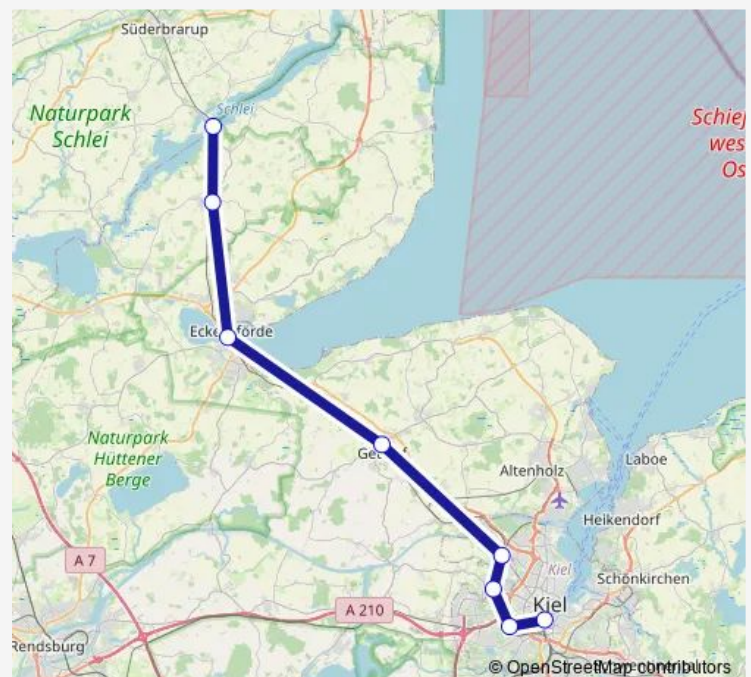

### Direction

Rieseby Schleibrücke Süd — Kiel Hbf

8 stops

[Open route schedule](#)

Rieseby Schleibrücke Süd

Rieseby

Eckernförde

Gettorf

### Route schedule

Rieseby Schleibrücke Süd — Kiel Hbf

Monday 00:05-23:05

Tuesday 00:05-23:05

Wednesday 00:05-23:05

Thursday 00:05-23:05

Friday 00:05-23:05

Saturday 00:05-23:05

### Route info

Direction: Rieseby Schleibrücke Süd

Stops: 8

Trip Duration: 0 hour 46 min

■ RB73

Gettorf

Eckernförde

Rieseby

Rieseby Schleibrücke Süd