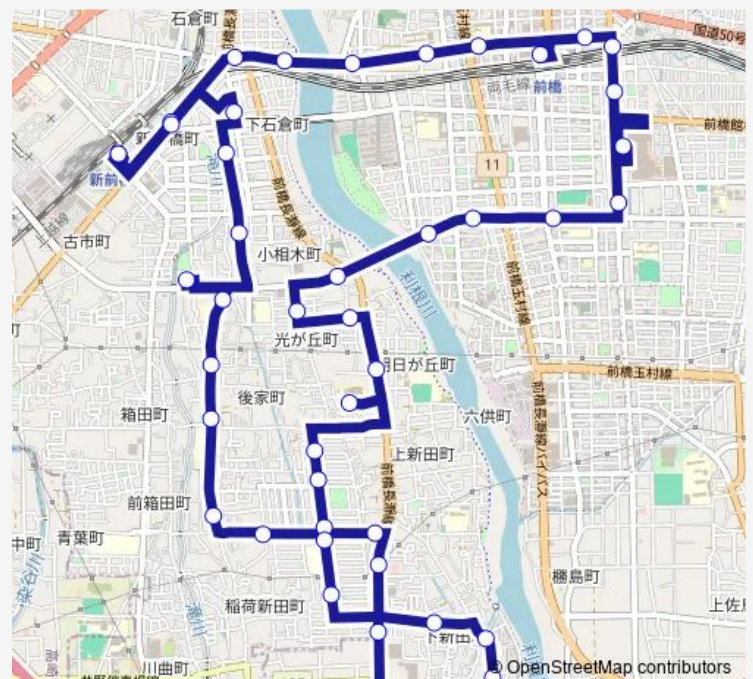

### Route schedule

新前橋駅 — 新前橋駅

Monday 08:15-18:55

Tuesday 08:15-18:55

Wednesday 08:15-18:55

Thursday 08:15-18:55

Friday 08:15-18:55

Saturday 08:15-17:35

### Route info

Direction: 新前橋駅

Stops: 46

Trip Duration: 1 hour 10 min

71A マイバス西循環線

大利根団地北

大利根中央公園

大利根ショッピングセンター