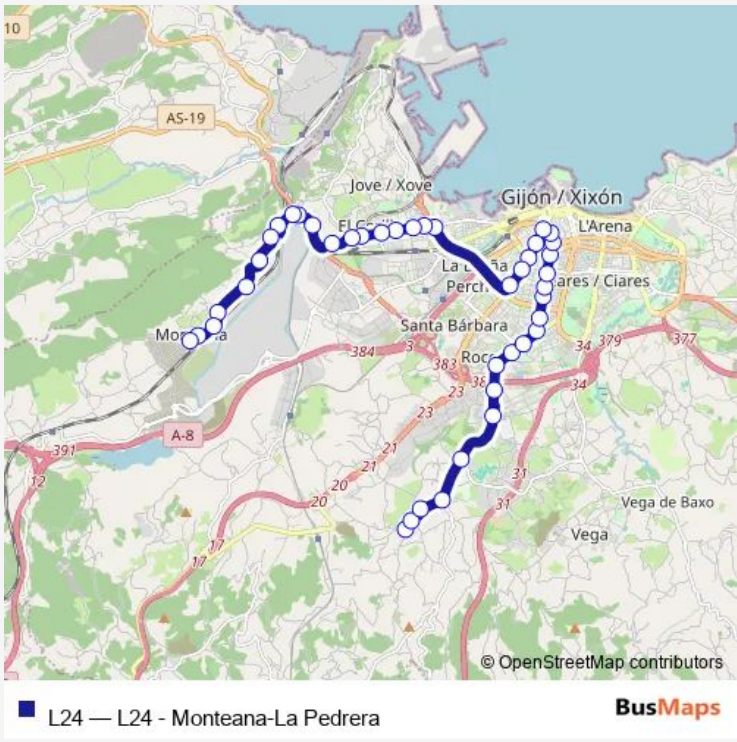

- [MONTIANA|Monteana] Cañaveral [CTA 06529]
- [MONTIANA|Monteana] Montiana [CTA 06531]
- [MONTIANA|Monteana] Cementerio Montiana [CTA 06533]
- [MONTIANA|Monteana] La Granja [CTA 06534]
- [ZARRACINA] La Fragua [CTA 06537]
- [ZARRACINA] Las Cruces [CTA 06538]
- [MUNIELLO] Poago Alto [CTA 06540]
- [MUNIELLO] Poago [CTA 06543]
- [VERIÑA DE RIBA|Veriña de Arriba] Paso Nivel Veriña [CTA 06545]
- [VERIÑA DE RIBA|Veriña de Arriba] Estación Servicio Veriña [CTA 06547]
- [Veriña DE Baxo|Veriña de Abajo] Puente Seco [Cta 03057]
- [GIJÓN/XIXÓN] Alto El Cerillero [CTA 06549]
- [Gijón/Xixón] El Cerillero [Cta 03058]
- [GIJÓN/XIXÓN] Centro Empresas [CTA 06552]
- [Gijón/Xixón] Argentina 53 Avda - Fátima [Cta 02941]
- [GIJÓN/XIXÓN] Algodonera [CTA 06960]
- [Gijón/Xixón] Los Andes 13 [Cta 03065]
- [GIJÓN/XIXÓN] Principe de Asturias [CTA 06962]

Route schedule

[MONTIANA|Monteana] Cañaveral [CTA 06529] —
 [MAREO DE RIBA|Mareo de Arriba] Centro Cultural [CTA 06850]

Monday	08:04-20:04
Tuesday	08:04-20:04
Wednesday	08:04-20:04
Thursday	08:04-20:04
Friday	08:04-20:04
Saturday	—
Sunday	—

Route info

Direction: [MONTIANA|Monteana] Cañaveral [CTA 06529]

Stops: 43

Trip Duration: 0 hour 56 min

[Gijón/Xixón] La Constitución Avda - Sedes [Cta 00782]

[GIJÓN/XIXÓN] La Constitución 65 Avda [CTA 06490]

[Gijón/Xixón] Carretera Carbonera 36 [Cta 00790]

[GIJÓN/XIXÓN] Plaza Juan Angel Rubio [CTA 06687]

[GIJÓN/XIXÓN] Los Caleros [CTA 06978]

[GIJÓN/XIXÓN] Bomberos [CTA 07064]

[GIJÓN/XIXÓN] La Carbayera [CTA 06708]