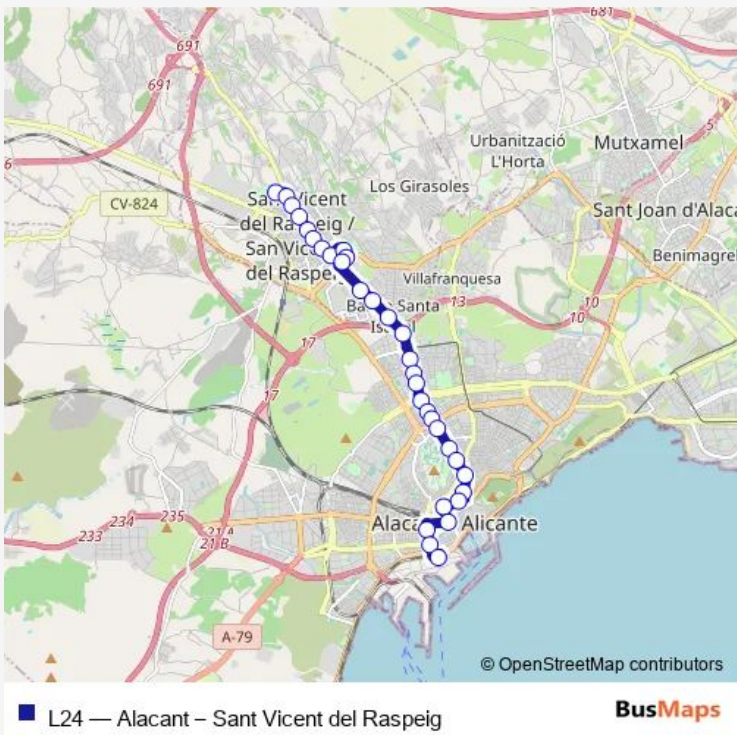

Bus L24 Alacant – Sant Vicent del Raspeig

[Go to website](#)

Direction
 C. Lillo Juan, 128 front - Hospital Sant Vicent — Estació Central d Autobusos (exterior) [Alicante]
 32 stops
[Open route schedule](#)

Route info
 Direction: C. Lillo Juan, 128 front - Hospital Sant Vicent
 Stops: 32
 Trip Duration: 0 hour 35 min

C. Novelda, 25

Alcoy, 125 [Alacant]

Alcoy, 63 [Alacant]

Alcoy, 1 – Plaza De España [Alacant]

Estació Central d Autobusos (exterior) [Alicante] — C. Lillo Juan, 128 front - Hospital Sant Vicent

32 stops

[Open route schedule](#)

Estació Central d Autobusos (exterior) [Alicante]

Óscar Esplá, 10 [Alacant]

Saturday 06:30-22:30

Sunday 06:55-22:30

Route info

Direction: Estació Central d Autobusos (exterior) [Alicante]

Stops: 32

Trip Duration: 0 hour 41 min

C. Alicante, 23

C. Ancha de Castelar, 20