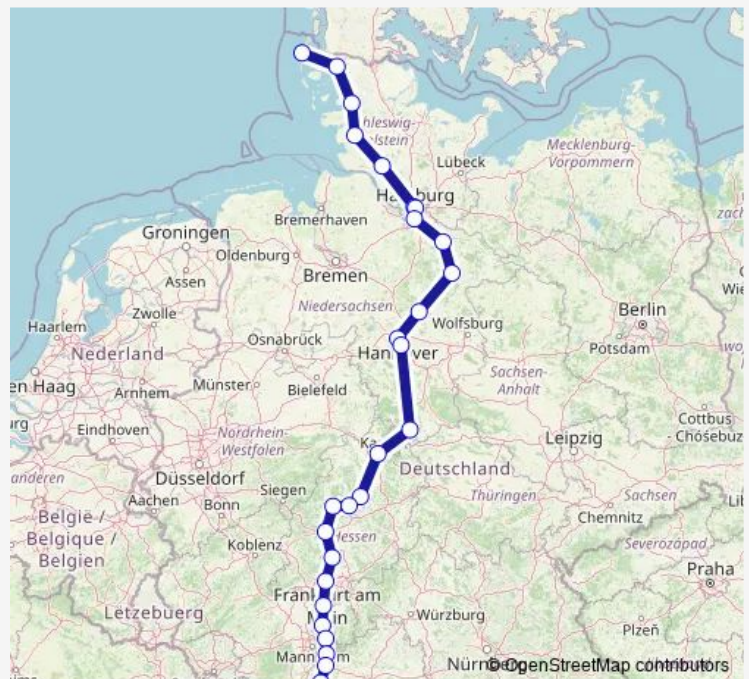

Husum

Heide(Holst)

Itzehoe

Hamburg Dammtor

Hamburg Hbf

Hamburg-Harburg

Lüneburg

Uelzen

Celle

Hannover Hbf

Hannover Messe/Laatzen

Göttingen

Kassel-Wilhelmshöhe

Treysa

Stadtallendorf

Marburg(Lahn)

Thursday 10:56

Friday 10:56

Saturday 10:56

Sunday 10:56

Route info

Direction: Westerland(Sylt)

Stops: 29

Trip Duration: 9 hour 56 min

■ IC 2375

Darmstadt Hbf

Bensheim

Weinheim(Bergstr)Hbf

Heidelberg Hbf

Wiesloch-Walldorf

Bruchsal

Karlsruhe-Durlach