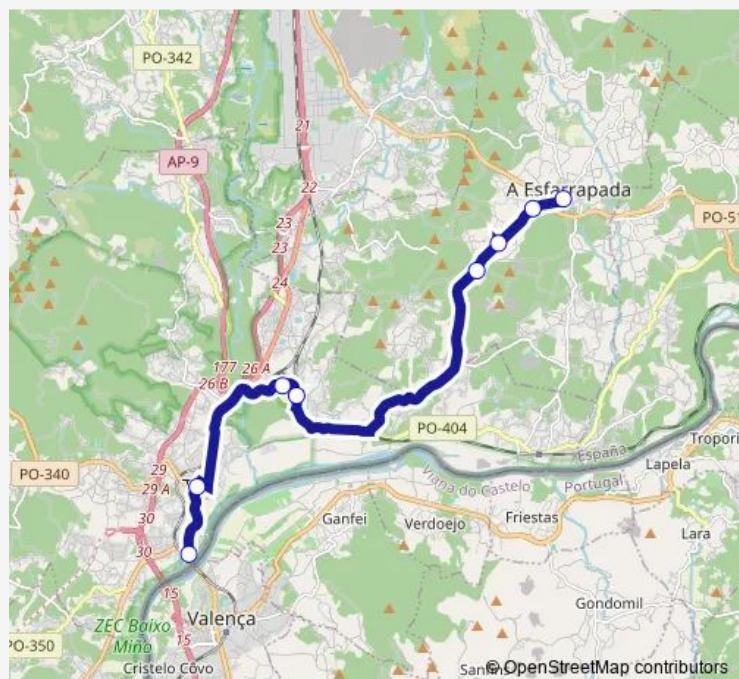

Monday 13:30-20:10

Tuesday 13:30-20:10

Wednesday 13:30-20:10

Thursday 13:30-20:10

Friday 13:30-20:10

Saturday —

Sunday —

Route info

Direction: Ponte Internacional

Stops: 8

Trip Duration: 0 hour 25 min

Xg621012 — Ponte Internacional-A Devesa (Salceda)

Direction

A Devesa (Salceda) — Ponte Internacional

8 stops

[Open route schedule](#)

A Devesa (Salceda)

Parderrubias

Souriño

Agro (Estrada)

Guillarei (Estación)

Nuñez

Tui (rúa Ourense)

Ponte Internacional

Route schedule

A Devesa (Salceda) — Ponte Internacional

Monday 06:15-16:30

Tuesday 06:15-16:30

Wednesday 06:15-16:30

Thursday 06:15-16:30

Friday 06:15-16:30

Saturday —