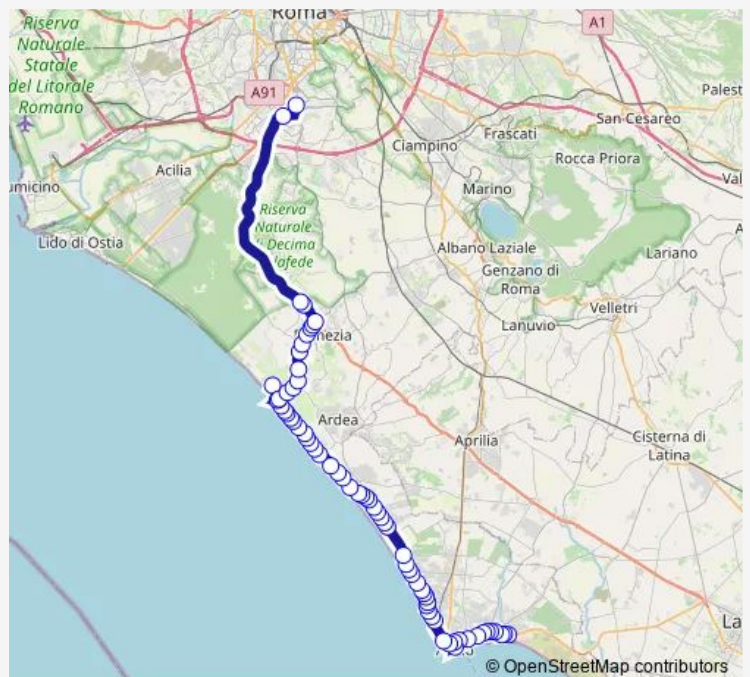

Anzio | Lido di Marechiaro # f12412

Anzio | Via Ardeatina Via Odino # f12413

Anzio | Lido delle Sirene # f12414

Anzio | Via Ardeatina Via Circe # f12415

Anzio | Lido di Cincinnato # f12416

Anzio | Via Ardeatina Via Robinie # f12417

**Route schedule**

Nettuno | Autostazione # f00095 — Roma | Laurentina (Metro B) # f2693

Monday	08:15
Tuesday	—
Wednesday	—
Thursday	08:15
Friday	08:15
Saturday	08:15
Sunday	—

**Route info**

Direction: Nettuno | Autostazione # f00095

Stops: 69

Trip Duration: 1 hour 45 min

Nettuno - Roma Laurentina # Cn702d

Anzio | Via Ardeatina Via Belvedere # f12418

Anzio | Via Ardeatina Via Ninfa Alburnea # f12419

Anzio | Via Ardeatina V.le Marina # f12421

Anzio | Via Ardeatina (Lido di Enea) # f12422

Anzio | Via Ardeatina Viale Acqua Marina # f12423

Anzio | Via Ardeatina Via 5 Miglia # f12425

Anzio | Via Ardeatina Via Mughetti # f12426

Anzio | Via Ardeatina (Lido dei Pini) # f12427