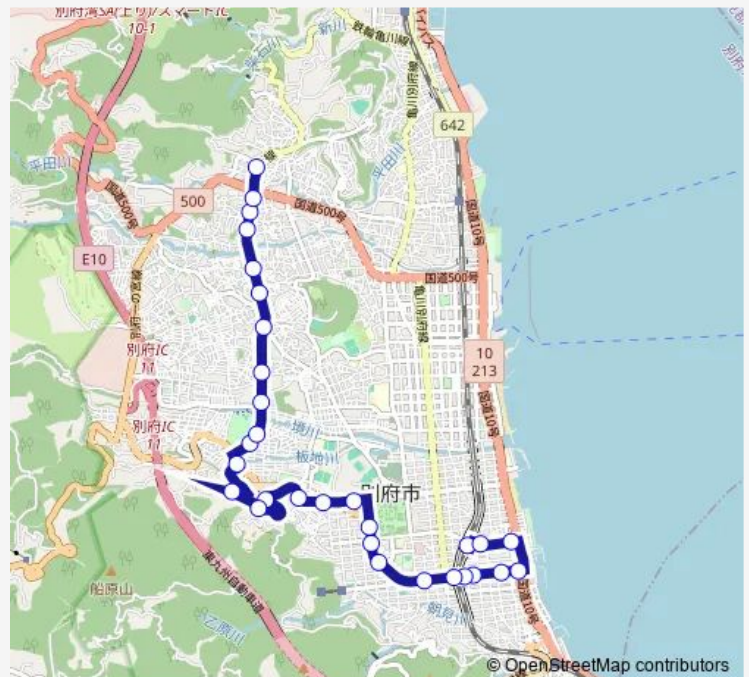

Bus 17 観 山の手經由鉄輪線

[Go to website](#)

Direction

別府駅前 — 鉄輪

30 stops

[Open route schedule](#)

- 別府駅前
- 駅前本町
- 別府北浜
- 流川ゆめタウン前
- 流川 2 丁目
- 流川 5 丁目
- 流川 6 丁目・不老泉
- 流川 8 丁目
- 流川 1 2 丁目
- 総合体育館入口
- 上原町
- 別府公園西入口
- ビーコンプラザ前
- 明豊キャンパス前
- 中津留
- 観海寺入口
- 観海寺橋
- スギノイパレス
- 霊泉寺
- 南立石小学校前
- 南立石公園前

Route schedule

別府駅前 — 鉄輪

Monday	06:25
Tuesday	06:25
Wednesday	06:25
Thursday	06:25
Friday	06:25
Saturday	—
Sunday	—

Route info

Direction: 別府駅前

Stops: 30

Trip Duration: 0 hour 31 min

■ 17 観 — 山の手經由鉄輪線

西別府病院下

別府発達医療センター前

原

下畑

新別府口

朝日小学校前

火売町

朝日