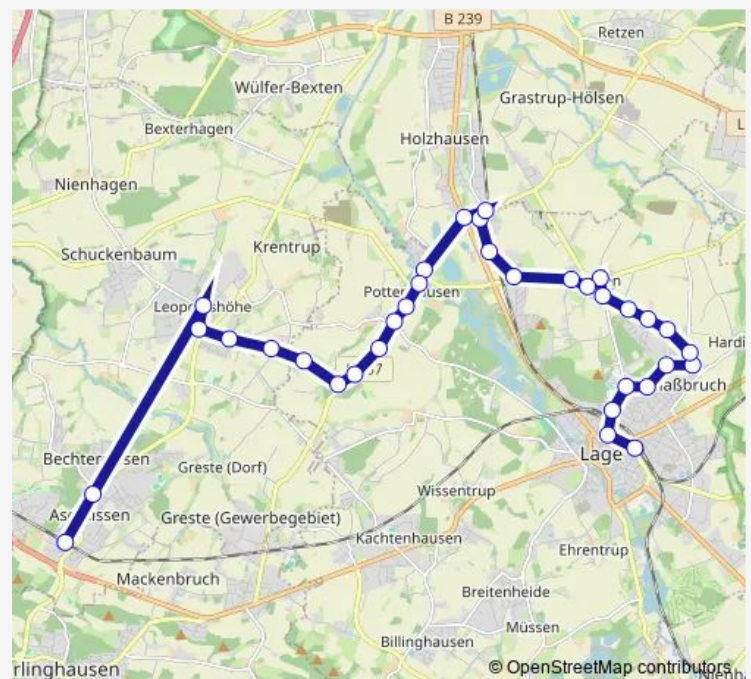

Lage, Boelckestraße

Lage-Hardissen, Arndtstraße

Lage-Hardissen, Hölderlinstr.

Lage-Hardissen, Lückhauser Str

Lage-Hardissen, Fontanestraße

Lage-Hardissen, R.-Huch-Weg

Lage-Hagen, Taschenweg

Lage-Hagen, Schlobruchweg

Lage-Hagen, Afrikastraße

Lage-Hagen, Kahlenberg

Lage-Hagen, Schule

Lage-Waddenhsn, Schmiede

### Route schedule

Lage, Schulzentrum — Lage-Waddenhsn, Schmiede

Monday 13:05

Tuesday 13:05

Wednesday 13:05

Thursday 13:05

Friday 13:05

Saturday —

### Route info

Direction: Lage, Schulzentrum

Stops: 16

Trip Duration: 0 hour 18 min