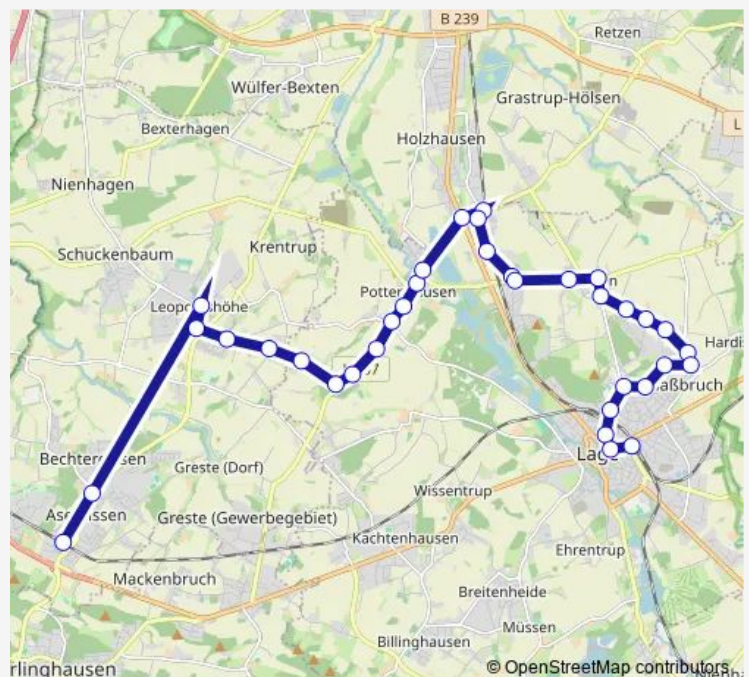

Lage, Boelckestraße

Lage-Hardissen, Arndtstraße

Lage-Hardissen, Hölderlinstr.

Lage-Hardissen, Lückhauser Str

Lage-Hardissen, Fontanestraße

Lage-Hardissen, R.-Huch-Weg

Lage-Hagen, Taschenweg

Lage-Hagen, Schlobruchweg

Lage-Hagen, Afrikastraße

Lage-Hagen, Kahlenberg

Lage-Hagen, Schule

Lage-Waddenhsn, Schmiede

Route schedule

Lage, Schulzentrum — Lage-Waddenhsn, Schmiede

Monday 13:05

Tuesday 13:05

Wednesday 13:05

Thursday 13:05

Friday 13:05

Saturday —

Sunday —

Route info

Direction: Lage, Schulzentrum

Stops: 16

Trip Duration: 0 hour 18 min

Direction

Leopoldshöhe, Schulzentrum — Lage, Bahnhof

27 stops

[Open route schedule](#)

Leopoldshöhe, Schulzentrum

Leopoldshöhe, Markt

Leopoldshöhe, Gärtnerei Kerker