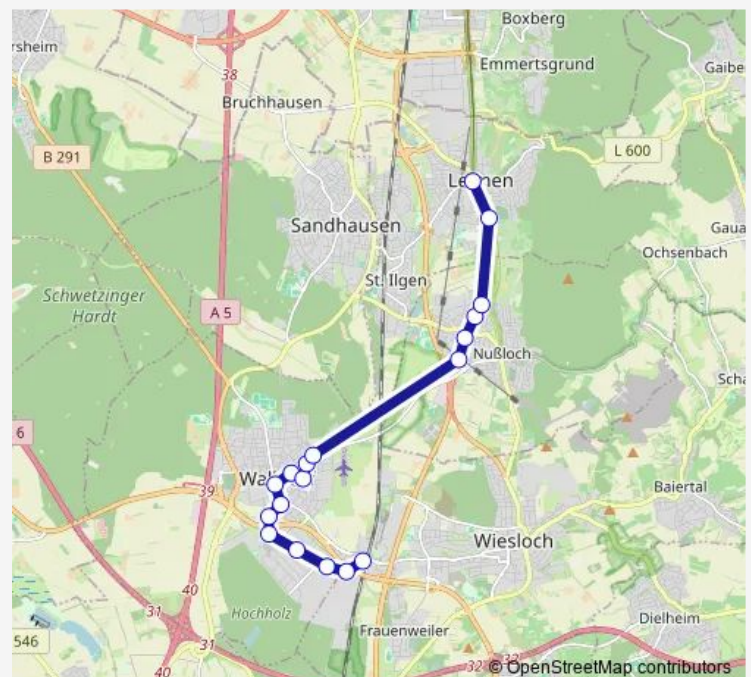

Direction

Wiesloch-Walldorf, Bf — Leimen, Kurpfalz-Centrum

18 stops

[Open route schedule](#)

Wiesloch-Walldorf, Bf

Wiesloch, HDM Abz

Walldorf, HDM Haupteingang

Walldorf, Industriestr.

Nußloch, Olympiahalle

Nußloch, Kurpfalzstraße

Nußloch, Gutenbergstraße

Nußloch, Max-Planck-Straße

Leimen, Friedhof

Leimen, Kurpfalz-Centrum

Route schedule

Wiesloch-Walldorf, Bf — Leimen, Kurpfalz-Centrum

Monday 06:35-18:35

Tuesday 06:35-18:35

Wednesday 06:35-18:35

Thursday 06:35-18:35

Friday 06:35-18:35

Saturday —

Sunday —

Route info

Direction: Wiesloch-Walldorf, Bf

Stops: 18

Trip Duration: 0 hour 29 min

Direction

Leimen, Kurpfalz-Centrum — Wiesloch-Walldorf, Bf

18 stops

[Open route schedule](#)

Leimen, Kurpfalz-Centrum