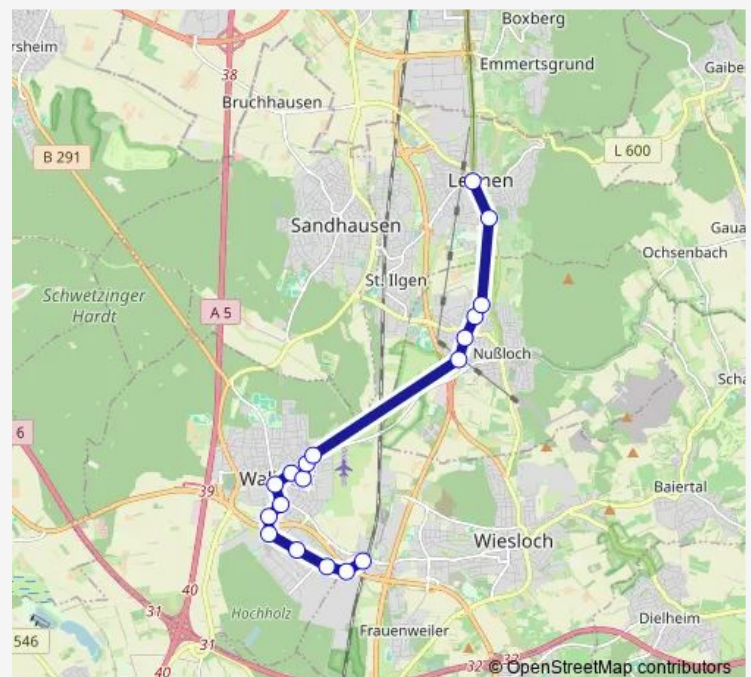

Direction

Wiesloch-Walldorf, Bf — Leimen, Kurpfalz-Centrum

18 stops

[Open route schedule](#)

Wiesloch-Walldorf, Bf

Wiesloch, HDM Abz

Walldorf, HDM Haupteingang

Walldorf, Industriestr.

Nußloch, Olympiahalle

Nußloch, Kurpfalzstraße

Nußloch, Gutenbergstraße

Nußloch, Max-Planck-Straße

Leimen, Friedhof

Leimen, Kurpfalz-Centrum

Route schedule

Wiesloch-Walldorf, Bf — Leimen, Kurpfalz-Centrum

Monday 06:35-18:35

Tuesday 06:35-18:35

Wednesday 06:35-18:35

Thursday 06:35-18:35

Friday 06:35-18:35

Saturday —

Sunday —

Route info

Direction: Wiesloch-Walldorf, Bf

Stops: 18

Trip Duration: 0 hour 29 min

Direction

Leimen, Kurpfalz-Centrum — Wiesloch-Walldorf, Bf

18 stops

[Open route schedule](#)

Leimen, Kurpfalz-Centrum