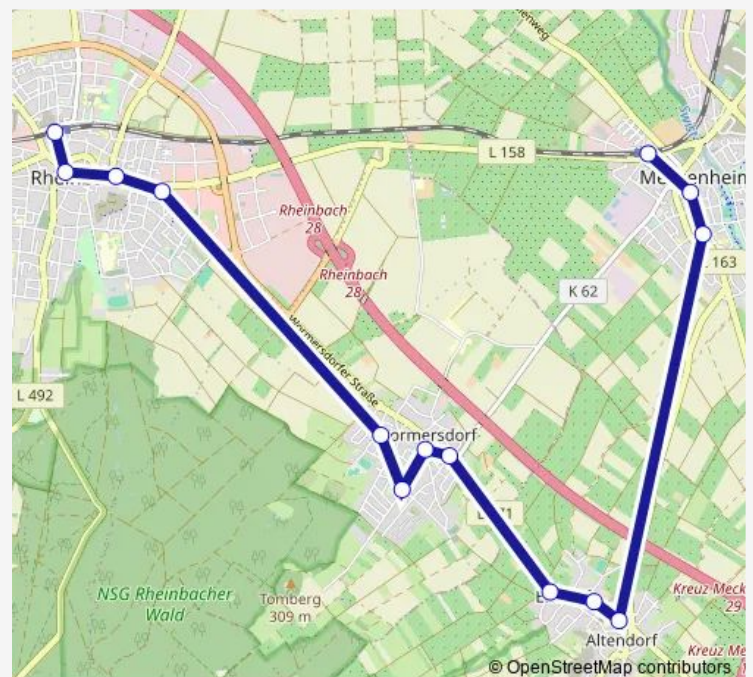

Rheinbach Wormersdorf Kannenbäckerstr.

Rheinbach Wormersdorf Schützenplatz

Rheinbach Wormersdorf Kirche

Rheinbach Wormersdorf Kantenberg

Meckenheim Ersdorf Kirche

Meckenheim Ersdorf Mitte

Meckenheim Altendorf Schule

### Route schedule

Rheinbach Bf — Meckenheim Bf

Monday	06:53-00:53 <sup>+1</sup>
Tuesday	06:53-02:53 <sup>+1</sup>
Wednesday	06:53-00:53 <sup>+1</sup>
Thursday	06:53-00:53 <sup>+1</sup>
Friday	06:53-02:53 <sup>+1</sup>
Saturday	06:53-02:53 <sup>+1</sup>
Sunday	06:53-00:53 <sup>+1</sup>

### Route info

Direction: Rheinbach Bf

Stops: 14

Trip Duration: 0 hour 26 min

## Direction

Meckenheim Bf — Rheinbach Bf

14 stops

[Open route schedule](#)

Meckenheim Bf

Meckenheim Wormersdorfer Str.

Meckenheim Seniorenhaus

Meckenheim Altendorf Schule