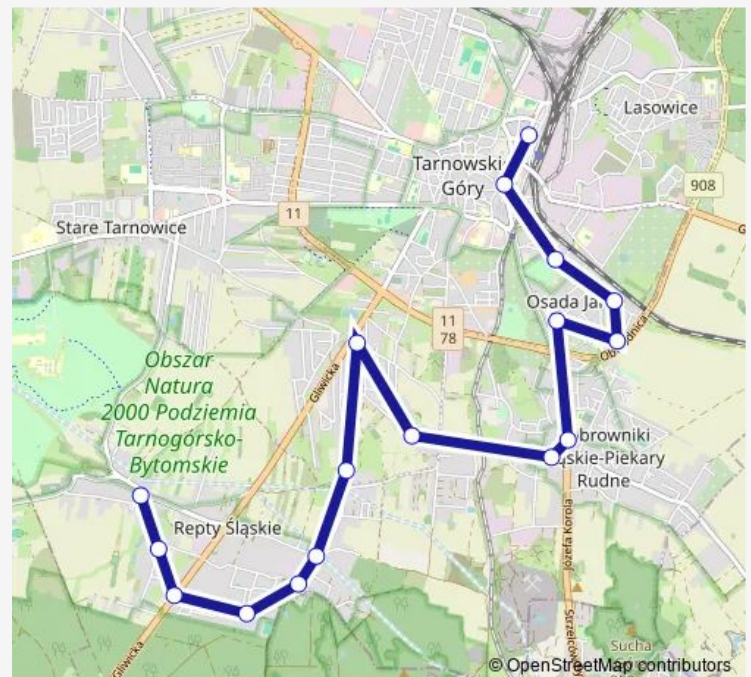

Direction

Repty Śląskie Witosza — Tarnowskie Góry Dworzec

17 stops

[Open route schedule](#)

Repty Śląskie Witosza

Repty Śląskie Jaworowa [nż]

Repty Śląskie Skowronków

Repty Śląskie Boisko

Repty Śląskie Rezerwat Segiet

Repty Śląskie Piekarnia

Tarnowskie Góry Szyb Staszic

Tarnowskie Góry Kolonia Staszica

Tarnowskie Góry Kopalnia Zabytkowa

Bobrowniki Śląskie Poczta

Bobrowniki Śląskie

Osada Jana Pawilon

Osada Jana Młodości

Osada Jana Chopina

Osada Jana Kopernika

Tarnowskie Góry Bytomska

Tarnowskie Góry Dworzec

Route schedule

Repty Śląskie Witosza — Tarnowskie Góry Dworzec

Monday 19:30

Tuesday 19:30

Wednesday 19:30

Thursday 19:30

Friday 19:30

Saturday —

Sunday —

Route info

Direction: Repty Śląskie Witosza

Stops: 17

Trip Duration: 0 hour 29 min