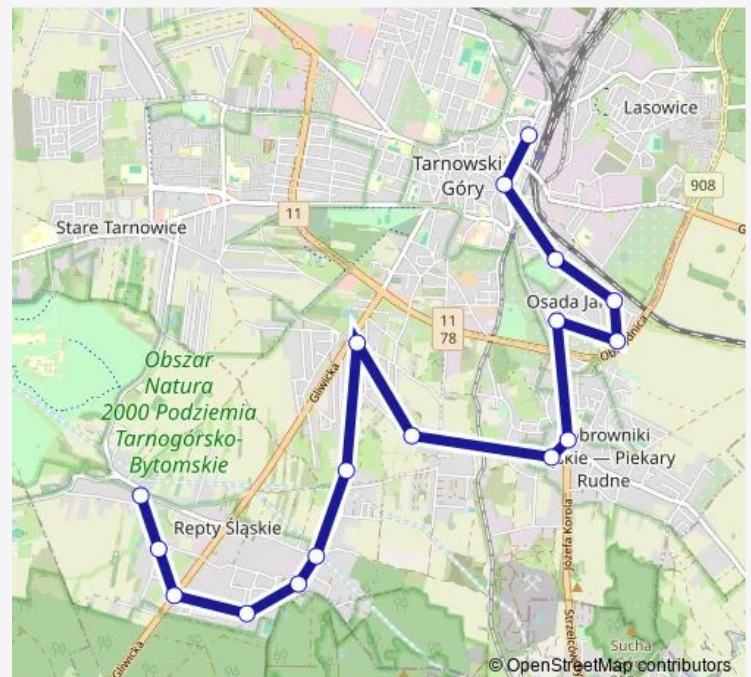

Direction

Repty Śląskie Witosa — Tarnowskie Góry Dworzec

17 stops

[Open route schedule](#)

Repty Śląskie Witosa

Repty Śląskie Jaworowa [nż]

Repty Śląskie Skowronków

Repty Śląskie Boisko

Repty Śląskie Rezerwat Segiet

Repty Śląskie Piekarnia

Tarnowskie Góry Szyb Staszic

Tarnowskie Góry Kolonia Staszica

Tarnowskie Góry Kopalnia Zabytkowa

Bobrowniki Śląskie Poczta

Bobrowniki Śląskie

Osada Jana Pawilon

Osada Jana Młodości

Osada Jana Chopina

Osada Jana Kopernika

Tarnowskie Góry Bytomska

Tarnowskie Góry Dworzec

Route schedule

Repty Śląskie Witosa — Tarnowskie Góry Dworzec

Monday 19:30

Tuesday 19:30

Wednesday 19:30

Thursday 19:30

Friday 19:30

Saturday —

Sunday —

Route info

Direction: Repty Śląskie Witosa

Stops: 17

Trip Duration: 0 hour 29 min