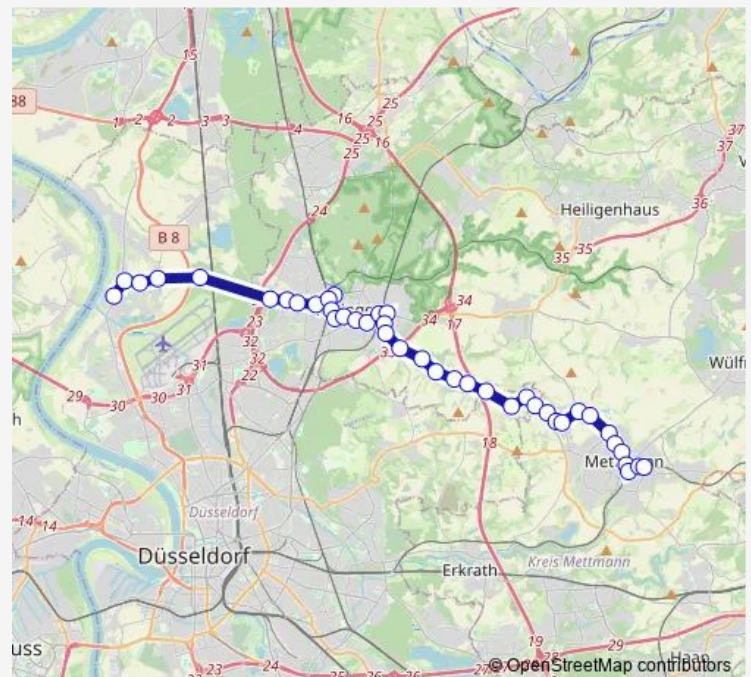

### Direction

D-Klemensplatz — ME-Stadtwald S

41 stops

[Open route schedule](#)

- D-Klemensplatz
- D-Kalkumer Schloßallee
- D-Joseph-Brodmann-Straße
- D-Schloss Kalkum
- D-Forst Kalkum
- Ratingen Kaiserswerther Straße
- Ratingen Im Rott
- Ratingen Wasserwerk
- Ratingen Sandstraße
- Ratingen Philippstraße
- Ratingen Am Krumbachskothfen
- Ratingen Hienenburg
- Ratingen Stadion
- Ratingen Mitte
- Ratingen Bechmer Straße
- Ratingen Schmiedestraße
- Ratingen Ost S
- Ratingen Fester Straße
- Ratingen Balcke-Dürr-Allee
- Ratingen Formerstraße
- Ratingen Schwarzbachtal

### Route schedule

D-Klemensplatz — ME-Stadtwald S

Monday	05:50-23:53
Tuesday	05:50-23:53
Wednesday	05:50-23:53
Thursday	05:50-23:53
Friday	05:50-00:58 <sup>+1</sup>
Saturday	07:34-00:58 <sup>+1</sup>
Sunday	09:34-23:53

### Route info

Direction: D-Klemensplatz

Stops: 41

Trip Duration: 0 hour 57 min

749

Ratingen Buschmühle

Ratingen Mergelsberg

Ratingen Grütershof

## Route info

Direction: ME-Stadtwald S

Stops: 44

Trip Duration: 1 hour 0 min

Ratingen Schmiedestraße

Ratingen Bechemer Straße

Ratingen Mitte

Ratingen Stadion