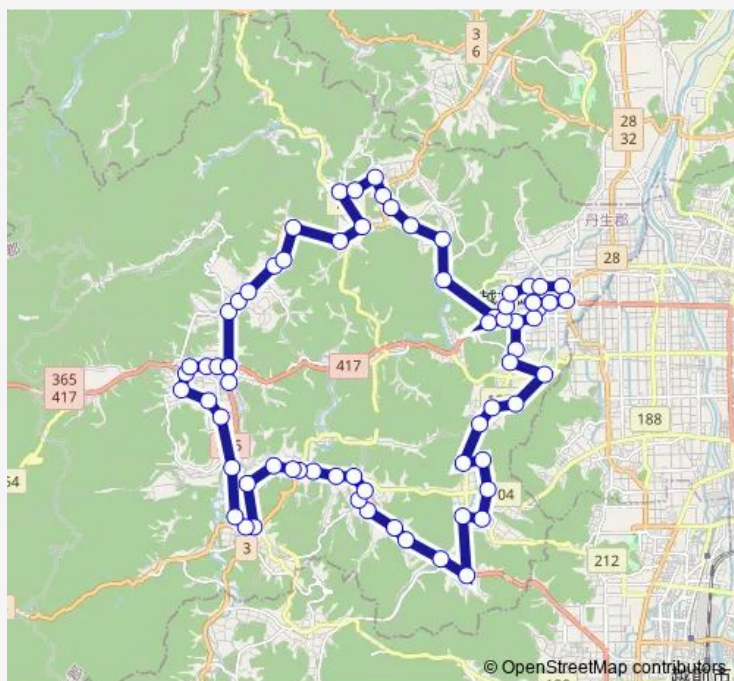

Bus 環状ルート

[Go to website](#)

Direction

陶寿園 — 越前町役場

80 stops

[Open route schedule](#)

- 陶寿園
- 蟬口
- 南佐々生
- 佐々生
- 宇田
- 漆本
- 岩開
- 春日団地
- 朝日
- 上川去
- 西田中バスターミナル
- J a 朝日支店前
- コメリ横
- 図書館前
- 朝日郵便局前
- 西田中
- 内郡
- 丹生高校前
- 朝日観音前
- 道の駅
- 幸若苑・古墳公園

Route schedule

陶寿園 — 越前町役場

Monday	14:56
Tuesday	14:56
Wednesday	14:56
Thursday	14:56
Friday	14:56
Saturday	—
Sunday	—

Route info

Direction: 陶寿園

Stops: 80

Trip Duration: 1 hour 35 min

■ 環状ルート