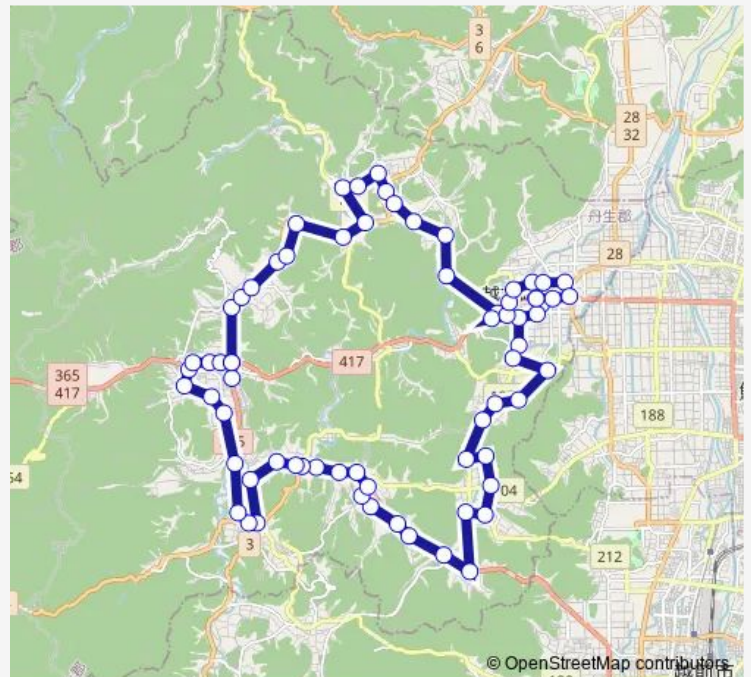

Direction

陶寿園 — 越前町役場

80 stops

[Open route schedule](#)

- 陶寿園
- 蟬口
- 南佐々生
- 佐々生
- 宇田
- 漆本
- 岩開
- 春日団地
- 朝日
- 上川去
- 西田中バスターミナル
- J a 朝日支店前
- コメリ横
- 図書館前
- 朝日郵便局前
- 西田中
- 内郡
- 丹生高校前
- 朝日観音前
- 道の駅
- 幸若苑・古墳公園

Route schedule

陶寿園 — 越前町役場

Monday	14:56
Tuesday	14:56
Wednesday	14:56
Thursday	14:56
Friday	14:56
Saturday	—
Sunday	—

Route info

Direction: 陶寿園

Stops: 80

Trip Duration: 1 hour 35 min

■ 環状ルート