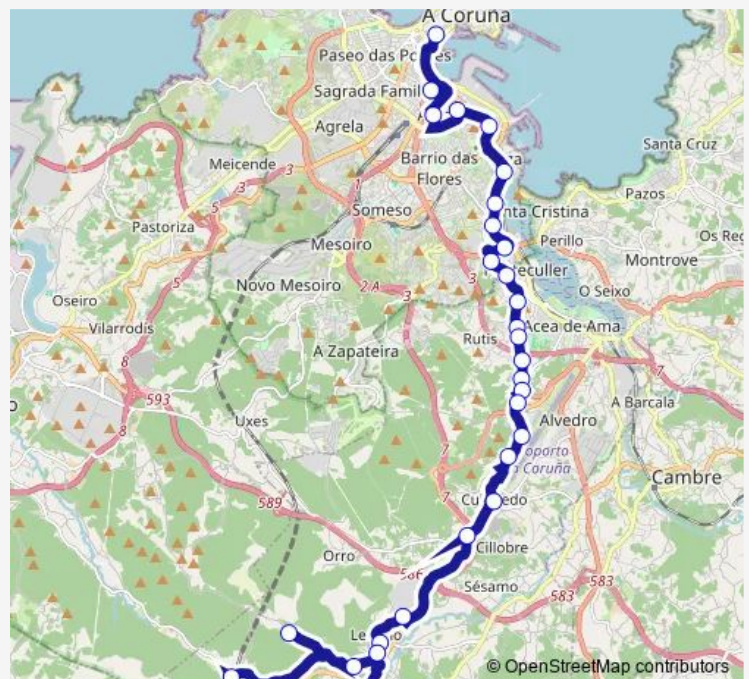

### Direction

Entrexardíns — Peiro Canteiro

30 stops

[Open route schedule](#)

- Entrexardíns
- Costa Palloza 4 / 5
- Coruña E.A.
- A Gaiteira
- Os Castros
- Chuac
- Materno A Coruña
- Xesuítas A Coruña
- Santa Xema
- Palavea\_Alcampo
- Portazgo
- A Corveira
- Vilaboa Igrexa
- Vilaboa Confeitaria
- Vilaboa Pazo
- Vilaboa Km7
- Vilaboa Ponte
- Bosque
- Hermida
- Fonte Maior
- Tarrio

### Route schedule

Entrexardíns — Peiro Canteiro

Monday	07:20-17:20
Tuesday	07:20-17:20
Wednesday	07:20-17:20
Thursday	—
Friday	07:20-17:20
Saturday	—
Sunday	—

### Route info

Direction: Entrexardíns

Stops: 30

Trip Duration: 0 hour 55 min

XG881023 — Entrexardíns-Ledoño-Bregua-Peiro Canteiro

Garrocha

Ledoño Polígono

Ledoño Centro