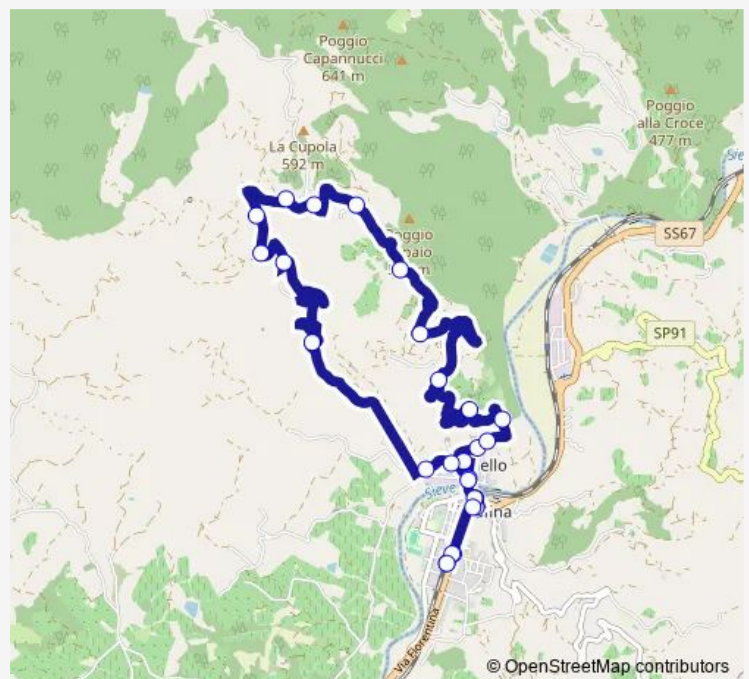

Santa Maria Acone \*

Sorgente Argomena\_V

Sorgente Argomena

**Route schedule**

Rufina Scuole — Rufina Stazione Fs \* A

Monday 07:38-13:00

Tuesday 07:38-13:00

Wednesday 07:38-13:00

Thursday 07:38-13:00

Friday 07:38-13:00

Saturday 13:00

Sunday —

**Route info**

Direction: Rufina Scuole

Stops: 30

Trip Duration: 0 hour 40 min

Rufina Fs V.Le Duca Della Vittoria

Rufina Stazione Fs \* A

## Direction

Rufina Scuole — Rufina Stazione Fs \* A

32 stops

[Open route schedule](#)

Rufina Scuole

Rufina Fs V.Le Duca Della Vittoria\_V

Rufina Centro\_V \*

Rufina Via Roma