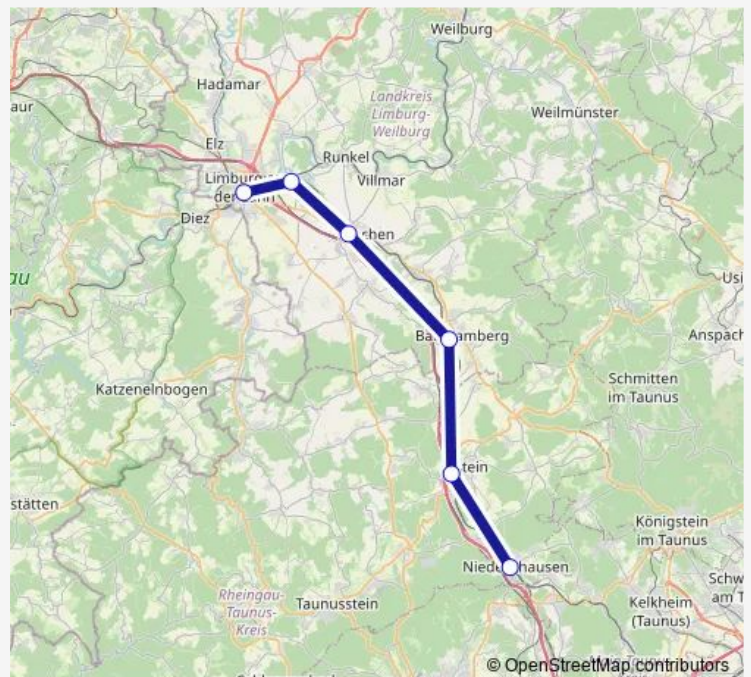

Selters (Taunus)-Niederselters Bahnhof

Brechen-Oberbrechen Bahnhof/B8

Brechen-Niederbrechen Bahnhof

Limburg (Lahn)-Lindenholzhausen Wendeli.-/Kirchstr

Limburg (Lahn)-Eschhofen Bahnhofstraße

Limburg (Lahn) ZOB Süd

### Route schedule

Niedernhausen Bahnhof — Limburg (Lahn) ZOB Süd

Monday 07:36

Tuesday —

Wednesday —

Thursday —

Friday —

Saturday —

### Route info

Direction: Niedernhausen Bahnhof

Stops: 10

Trip Duration: 1 hour 24 min

**Direction**

Limburg (Lahn) ZOB Süd — Niedernhausen Bahnhof

6 stops

[Open route schedule](#)

Limburg (Lahn) ZOB Süd

Limburg (Lahn)-Eschhofen Bahnhofstraße

Brechen-Niederbrechen Bahnhof

Bad Camberg Bahnhof

Idstein Bahnhof

Niedernhausen Bahnhof

**Route schedule**

Limburg (Lahn) ZOB Süd — Niedernhausen Bahnhof