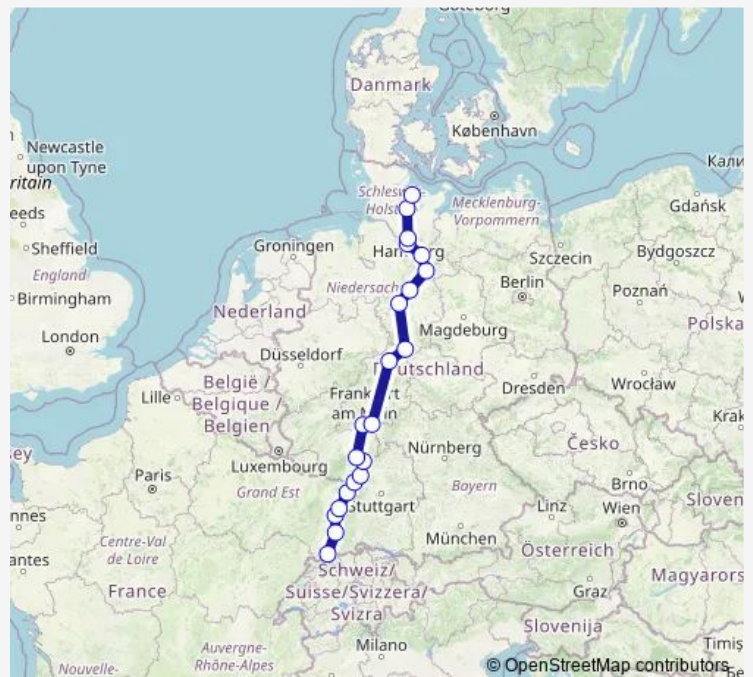

Lahr(Schwarzw)

Offenburg

Baden-Baden

Karlsruhe Hbf

Bruchsal

Heidelberg Hbf

Mannheim Hbf

Frankfurt(Main)Hbf

Hanau Hbf

Fulda

Göttingen

Hannover Hbf

Celle

Uelzen

Lüneburg

Hamburg-Harburg

Thursday —

Friday 22:17

Saturday —

Sunday —

Route info

Direction: Basel Bad Bf

Stops: 21

Trip Duration: 11 hour 3 min

■ IC 478

Direction

Basel Bad Bf — Kiel Hbf

21 stops

[Open route schedule](#)

Basel Bad Bf

Freiburg(Breisgau) Hbf

Lahr(Schwarzw)