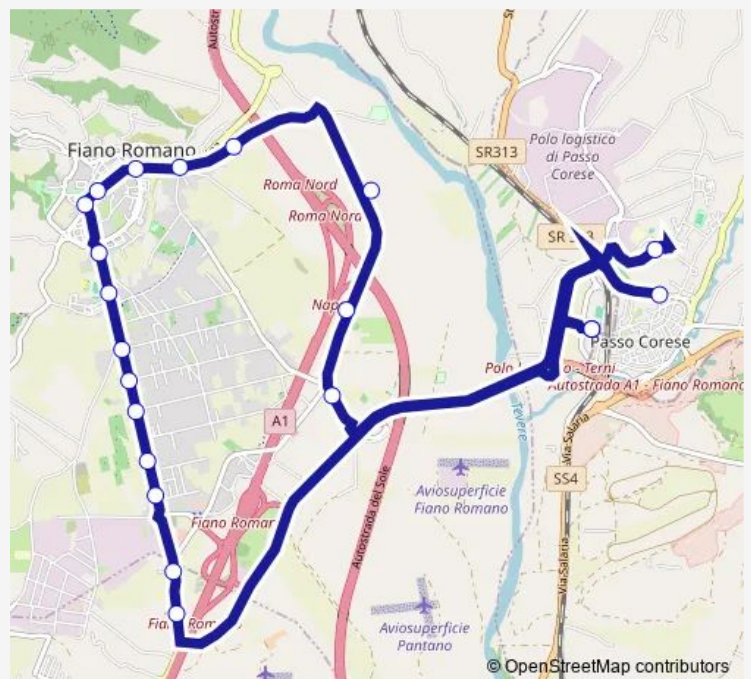

Fiano | Via del Tevere, 30 # f10039

Fiano | Piazza dell'Unità # f10517

Fiano | Via Tiberina Via Rodari # f10518

Fiano | Via Tiberina Via Morandi # f10519

Fiano | Via Tiberina Via Belvedere # f10520

Fiano | Via Tiberina Via Togliatti # f10521

Fiano | Via Tiberina Via Sport # f10522

Fiano | Via Tiberina Via Venezia # f10523

Fiano | Via Tiberina Via Firenze # f10524

Fiano | Via Tiberina Via Genova # f10525

Fiano | Via Tiberina Via Torino # f10526

Fiano | Via Tiberina Via Pescara # f10527

Fiano | Via Tiberina (Zona Industriale) # f10528

Capena | Via Tiberina (Scavi Feronia) # f10529

Montelibretti | Stazione FS # f9958

Route schedule

Montelibretti | Stazione FS # f9958 — Montelibretti | Stazione FS # f9958

Monday	14:15
Tuesday	14:15
Wednesday	14:15
Thursday	14:15
Friday	14:15
Saturday	—
Sunday	—

Route info

Direction: Montelibretti | Stazione FS # f9958

Stops: 21

Trip Duration: 0 hour 40 min

Passo Corese - Passo Corese # Pm161d