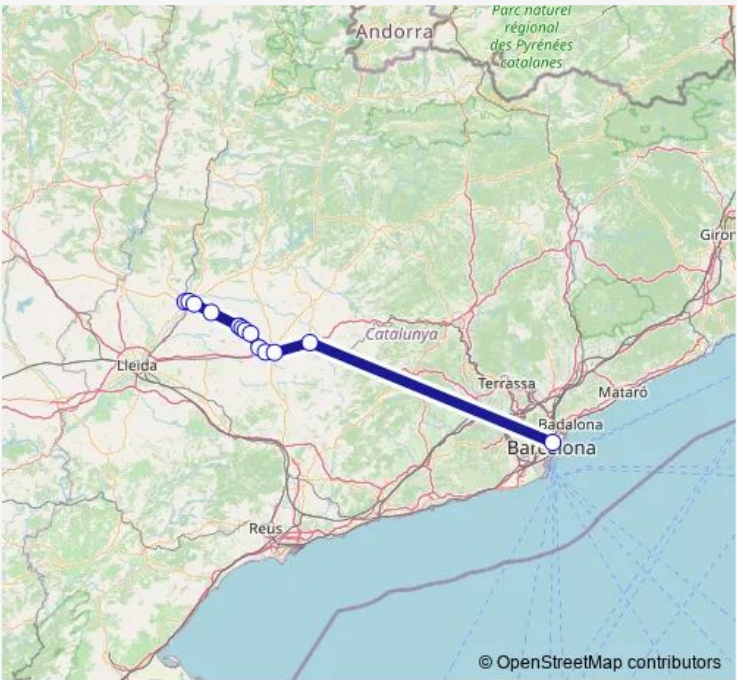

Bus L0069 Balaguer - Tàrrega - Barcelona

[Go to website](#)

Direction
 Balaguer (estació d'autobusos) — Barcelona Nord (estació d'autobusos)
 13 stops
[Open route schedule](#)

- Balaguer (estació d'autobusos)
- Hostalnou (ctra. C-148a, pk 1,6) (D)
- la Ràpita (C-53, pk 142,1) (D)
- Belcaire d'Urgell (Onze de setembre, 136)
- Boldú (C-53, pk 126,7) (D)
- La Fuliola (av. Catalunya, 54)
- El Tarròs (ctra. C-53, pk 124,3) (A)
- Tornabous (C-53, pk 122,3) (D)
- Anglesola (ctra. C-53, pk 116,9) (D)
- Vilagrassa (ctra. N-II, pk 504,5) (A)
- Tàrrega (estació d'autobusos)
- Cervera (estació d'autobusos)
- Barcelona Nord (estació d'autobusos)

Route schedule
 Balaguer (estació d'autobusos) — Barcelona Nord (estació d'autobusos)

Monday	06:10
Tuesday	06:10
Wednesday	06:10
Thursday	06:10
Friday	06:10
Saturday	—
Sunday	—

Route info
 Direction: Balaguer (estació d'autobusos)
 Stops: 13
 Trip Duration: 2 hour 34 min

Direction

Barcelona Nord (estació d'autobusos) — Balaguer (estació d'autobusos)

13 stops

[Open route schedule](#)

Barcelona Nord (estació d'autobusos)

Cervera (estació d'autobusos)

Tàrrega (estació d'autobusos)

la Ràpita (C-53, pk 142,1) (A)

Hostalnou (ctra. C-148a, pk 1,6) (A)

Balaguer (estació d'autobusos)

Route schedule

Barcelona Nord (estació d'autobusos) — Balaguer (estació d'autobusos)

Monday 19:00

Tuesday 19:00