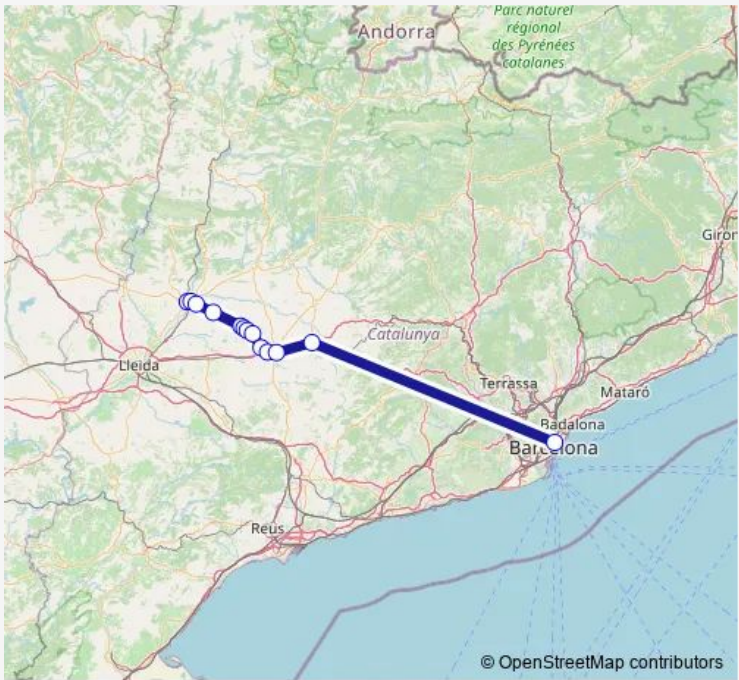

Bus L0069 Balaguer - Tàrrega - Barcelona

[Go to website](#)

Direction
 Balaguer (estació d'autobusos) — Barcelona Nord (estació d'autobusos)
 13 stops
[Open route schedule](#)

- Balaguer (estació d'autobusos)
- Hostalnou (ctra. C-148a, pk 1,6) (D)
- la Ràpita (C-53, pk 142,1) (D)
- Belcaire d'Urgell (Onze de setembre, 136)
- Boldú (C-53, pk 126,7) (D)
- La Fuliola (av. Catalunya, 54)
- El Tarròs (ctra. C-53, pk 124,3) (A)
- Tornabous (C-53, pk 122,3) (D)
- Anglesola (ctra. C-53, pk 116,9) (D)
- Vilagrassa (ctra. N-II, pk 504,5) (A)
- Tàrrega (estació d'autobusos)
- Cervera (estació d'autobusos)
- Barcelona Nord (estació d'autobusos)

Route schedule
 Balaguer (estació d'autobusos) — Barcelona Nord (estació d'autobusos)

Monday	06:10
Tuesday	06:10
Wednesday	06:10
Thursday	06:10
Friday	06:10
Saturday	—
Sunday	—

Route info
 Direction: Balaguer (estació d'autobusos)
 Stops: 13
 Trip Duration: 2 hour 34 min

Direction

Barcelona Nord (estació d'autobusos) — Balaguer (estació d'autobusos)

13 stops

[Open route schedule](#)

Barcelona Nord (estació d'autobusos)

Cervera (estació d'autobusos)

Tàrrega (estació d'autobusos)

la Ràpita (C-53, pk 142,1) (A)

Hostalnou (ctra. C-148a, pk 1,6) (A)

Balaguer (estació d'autobusos)

Route schedule

Barcelona Nord (estació d'autobusos) — Balaguer (estació d'autobusos)

Monday 19:00

Tuesday 19:00