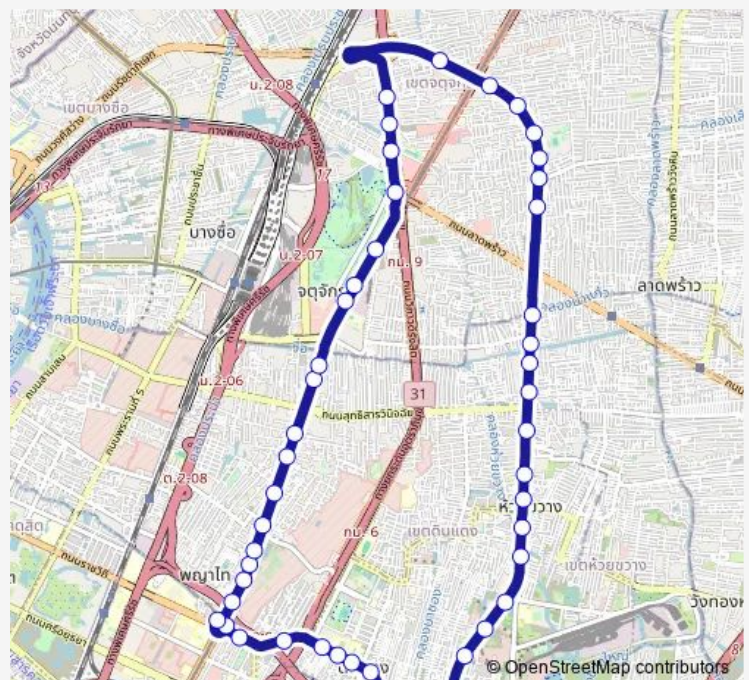

ซอยราชครู; Soi Ratchakhru

ซอยอารีย์; Soi Ari

กองบัญชาการตำรวจตระเวนชายแดน; Border Patrol Police Bureau

ตรงข้าม สน.บางซื่อ; Opposite Bangsue Police Station

BTS สะพานควาย (ทางออก1); Bts Saphan Khwai (Exit 1)

สำนักงานใหญ่ ปตท.; Ptt Headquarter

ซอยวิภาวดีรังสิต 13; Soi Vibhavadi Rangsit 13

ตรงข้ามตรีเพชรอีซูซุ; Opposite Tri Petch Isuzu

Route schedule

อนุสาวรีย์ชัยสมรภูมิ (เกาะดินแดง); Victory Monument (Din Daeng) — อนุสาวรีย์ชัยสมรภูมิ (เกาะพหลโยธิน); Victory Monument (Phahon Yothin)

Monday	00:01
Tuesday	00:01
Wednesday	00:01
Thursday	00:01
Friday	00:01
Saturday	00:01
Sunday	00:01

Route info

Direction: อนุสาวรีย์ชัยสมรภูมิ (เกาะดินแดง); Victory Monument (Din Daeng)

Stops: 46

Trip Duration: 1 hour 0 min