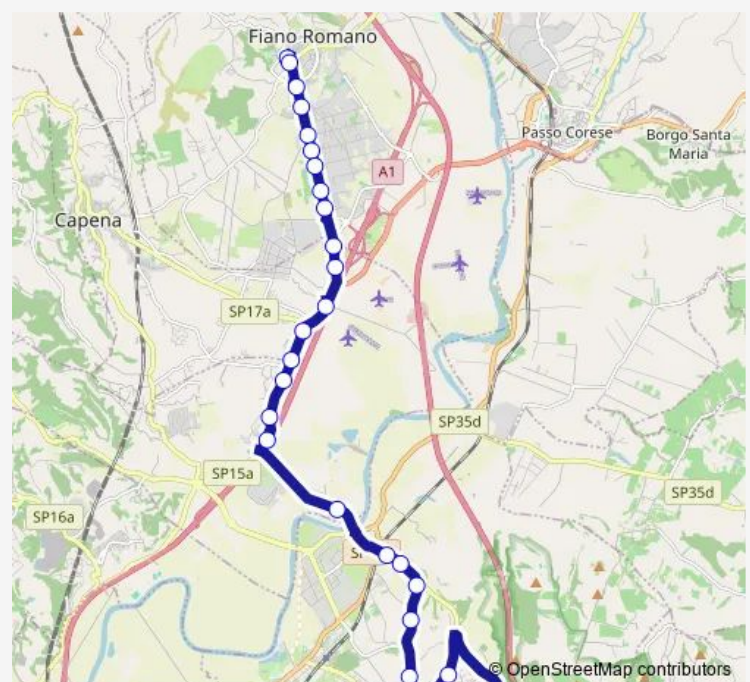

Fiano | Via Tiberina Via Torino # f10526

Fiano | Via Tiberina Via Pescara # f10527

Fiano | Via Tiberina (Zona Industriale) # f10528

Capena | Via Tiberina (Scavi Feronia) # f10529

Capena | Via Tiberina (Scorano) # f10530

Capena | Traversa del Grillo # f13930

Monterotondo | Sant'Anzino # f13932

Monterotondo | Via San Martino, 200 # f13933

Monterotondo | Chiesa San Martino # f13934

Route schedule

Fiano | Via Moro # f10646 — Monterotondo | Liceo Catullo # f13834

Monday 07:10

Tuesday 07:10

Wednesday 07:10

Thursday 07:10

Friday 07:10

Saturday —

Sunday —

Route info

Direction: Fiano | Via Moro # f10646

Stops: 27

Trip Duration: 0 hour 35 min

Fiano Romano - Monterotondo (Comune) # Mr858d

Monterotondo | San Martino # f13935

Monterotondo | Via S. Martino Via Montedoro # f13940