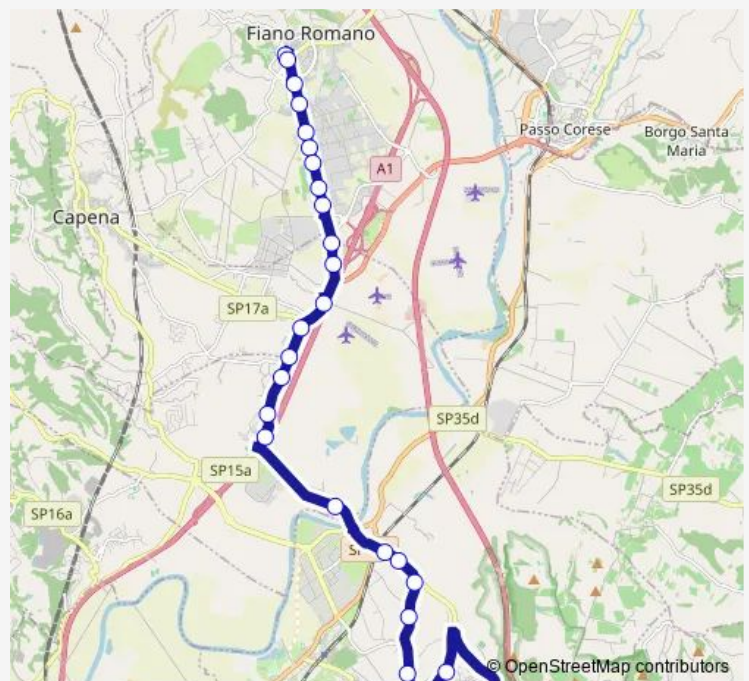

Fiano | Via Tiberina Via Sport # f10522

Fiano | Via Tiberina Via Venezia # f10523

Fiano | Via Tiberina Via Firenze # f10524

Fiano | Via Tiberina Via Genova # f10525

Fiano | Via Tiberina Via Torino # f10526

Monterotondo | Via San Martino, 200 # f13933

Monterotondo | Chiesa San Martino # f13934

Route schedule

Fiano | Via Moro # f10646 — Monterotondo | Liceo Catullo # f13834

Monday 07:10

Tuesday 07:10

Wednesday 07:10

Thursday 07:10

Friday 07:10

Saturday —

Sunday —

Route info

Direction: Fiano | Via Moro # f10646

Stops: 27

Trip Duration: 0 hour 37 min

Fiano Romano - Monterotondo (Comune) # Mr858d

Monterotondo | San Martino # f13935

Monterotondo | Via S. Martino Via Montedoro # f13940

Monterotondo | Ist. Superiore A. Frammartino # f13936

Monterotondo | Via dello Stadio # f13922