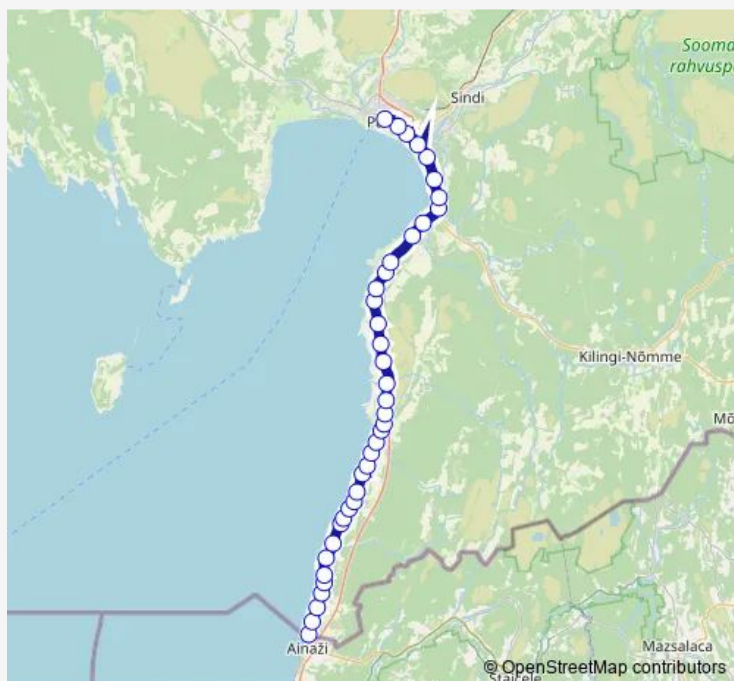

Stops: 39

Trip Duration: 1 hour 21 min

Rannametsa

Luite

Rannaku tee

Kaasiku

Võiste

Tahkuranna

Saturday 08:00-10:35

Sunday 08:00-10:35

Route info

Direction: Pärnu bussijaam

Stops: 39

Trip Duration: 1 hour 16 min

Jaagupi

Orajõe metskond