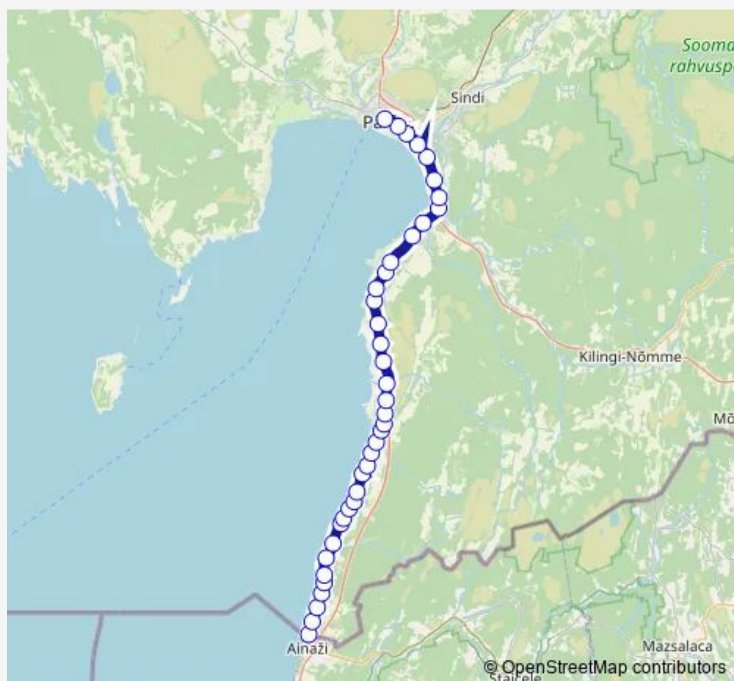

Stops: 39

Trip Duration: 1 hour 13 min

Rannametsa

Luite

Rannaku tee

Kaasiku

Võiste

Tahkuranna

Saturday 08:00-10:35

Sunday 08:00-10:35

Route info

Direction: Pärnu bussijaam

Stops: 39

Trip Duration: 1 hour 16 min

Jaagupi

Orajõe metskond