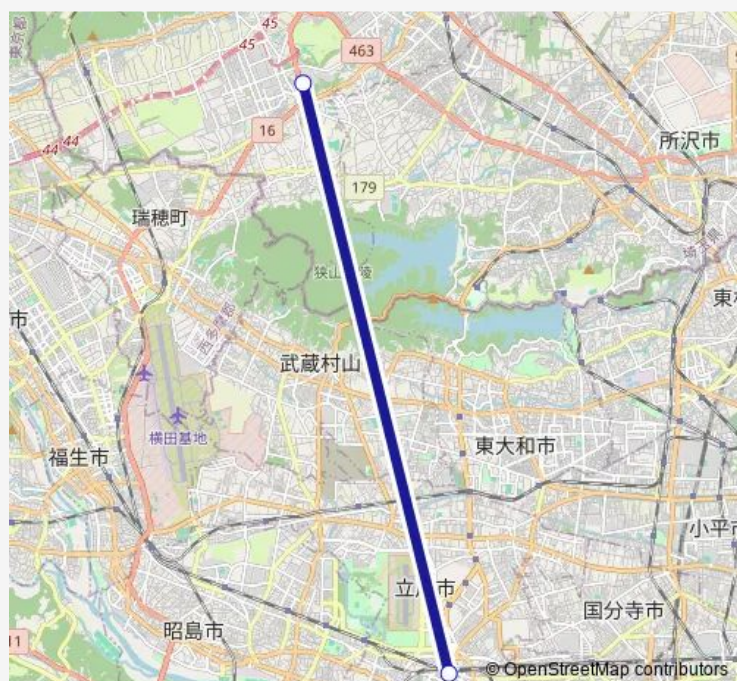

Direction

立川駅南口 — 三井アウトレットパーク

2 stops

[Open route schedule](#)

立川駅南口

三井アウトレットパーク

Route schedule

立川駅南口 — 三井アウトレットパーク

Monday —

Tuesday —

Wednesday 09:30-18:00

Thursday —

Friday —

Saturday 09:30-18:00

Sunday 09:30-18:00

Route info

Direction: 立川駅南口

Stops: 2

Trip Duration: 0 hour 55 min

Direction

立川駅南口 — 三井アウトレットパーク

2 stops

[Open route schedule](#)

立川駅南口

三井アウトレットパーク

Route schedule

立川駅南口 — 三井アウトレットパーク

Monday	—
Tuesday	—
Wednesday	09:00-17:30
Thursday	—
Friday	—
Saturday	09:00-17:30
Sunday	09:00-17:30

Route info

Direction: 立川駅南口

Stops: 2

Trip Duration: 0 hour 55 min