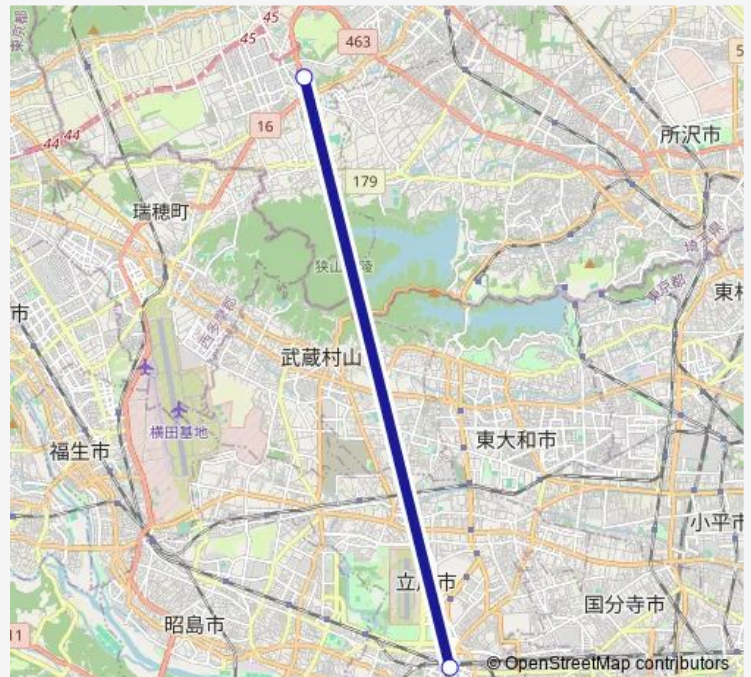

Direction

立川駅南口 — 三井アウトレットパーク

2 stops

[Open route schedule](#)

立川駅南口

三井アウトレットパーク

Route schedule

立川駅南口 — 三井アウトレットパーク

Monday —

Tuesday —

Wednesday 09:30-18:00

Thursday —

Friday —

Saturday 09:30-18:00

Sunday 09:30-18:00

Route info

Direction: 立川駅南口

Stops: 2

Trip Duration: 0 hour 55 min

Direction

三井アウトレットパーク — 立川駅南口

2 stops

[Open route schedule](#)

三井アウトレットパーク

立川駅南口

Route schedule

三井アウトレットパーク — 立川駅南口

Monday	—
Tuesday	—
Wednesday	13:15-18:45
Thursday	—
Friday	—
Saturday	13:15-18:45
Sunday	13:15-18:45

Route info

Direction: 三井アウトレットパーク

Stops: 2

Trip Duration: 0 hour 55 min