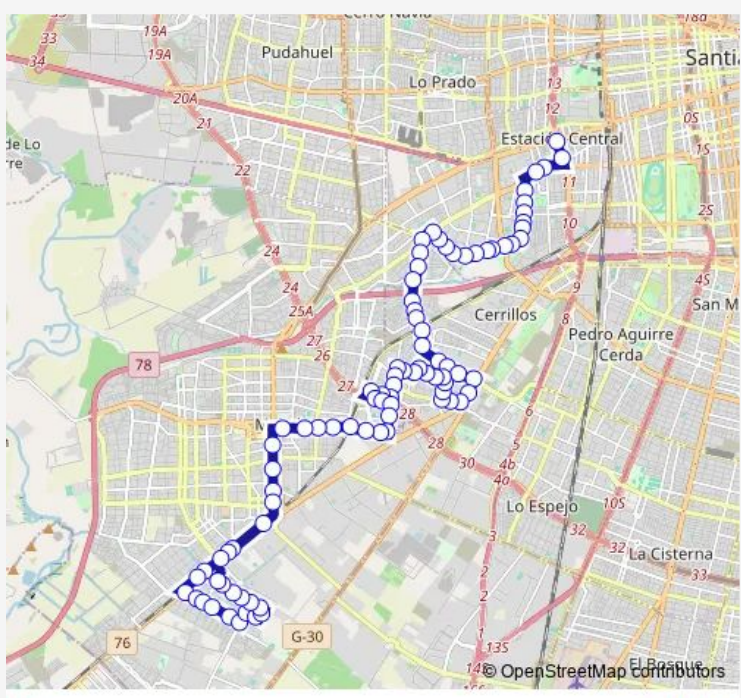

Bus I04 Villa El Abrazo - (M) San Alberto Hur

[Go to website](#)

Direction
 Pi878-Parada 2 / Fundo Sn. Juan de Chena —
 Pi401-Parada 4 / (M) San Alberto Hurtado

82 stops

[Open route schedule](#)

- Pi878-Parada 2 / Fundo Sn. Juan de Chena
- Pi318-Judea / esq. Marco Antonio
- Pi319-Judea / esq. El Líbano
- Pi320-Judea / esq. Las Dunas
- Pi1522-Judea / esq. Israel
- Pi1548-Judea / esq. Altura del 1500
- Pi1513-Quilín / esq. Constitución
- Pi1543-Parada / Abisinia Altura del 1500
- Pi1544-Abisinia / esq. Israel
- Pi1510-Israel / esq. Quellon
- Pi1511-Israel / esq. Avenida 4 Poniente
- Pi1546-Avenida 4 Poniente / esq. El Labrador
- Pi324-Avenida 4 Poniente / esq. Constantinopla
- Pi325-Avenida 4 Poniente / esq. El Líbano
- Pi326-Avenida 4 Poniente / esq. Marco Antonio
- Pi327-Avenida 4 Poniente / esq. Av. Las Industrias
- Pi328-Avenida 4 Poniente / esq. Flavio Josefo
- Pi1492-Camino a Melipilla / esq. Champollion
- Pi274-Camino a Melipilla / esq. Jacques Cousteau
- Pi275-Camino a Melipilla / esq. Judea
- Pi276-Camino a Melipilla / esq. El Milagro

Route schedule
 Pi878-Parada 2 / Fundo Sn. Juan de Chena —
 Pi401-Parada 4 / (M) San Alberto Hurtado

Monday	00:00
Tuesday	00:00
Wednesday	00:00
Thursday	00:00
Friday	00:00
Saturday	00:00
Sunday	00:00

Route info
 Direction: Pi878-Parada 2 / Fundo Sn. Juan de Chena
 Stops: 82
 Trip Duration: 1 hour 17 min

I04 — Villa El Abrazo - (M) San Alberto Hur **BusMaps**

Pi277-Parada / Nestlé - Maipú

Pi279-Parada / Gasco - Maipú

Pi382-Parada / CTI (A. Llona)

Pi383-Alberto Llona / esq. Fernando Riesco

Pi384-Alberto Llona / esq. 4 Álamos