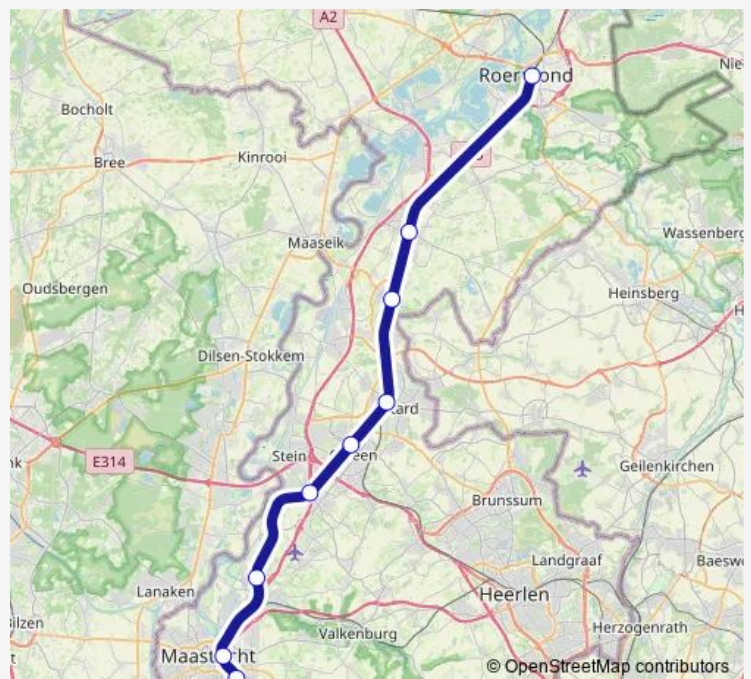

### Direction

Maastricht Randwyck — Roermond

9 stops

[Open route schedule](#)

Maastricht Randwyck

Maastricht

Bunde

Beek-Elsloo

### Route schedule

Maastricht Randwyck — Roermond

Monday —

Tuesday —

Wednesday —

Thursday —

Friday —

Saturday 18:03-19:03

### Route info

Direction: Maastricht Randwyck

Stops: 9

Trip Duration: 0 hour 52 min

**Direction**

Roermond — Sittard

4 stops

[Open route schedule](#)

## Route info

Direction: Roermond

Stops: 4

Trip Duration: 0 hour 17 min