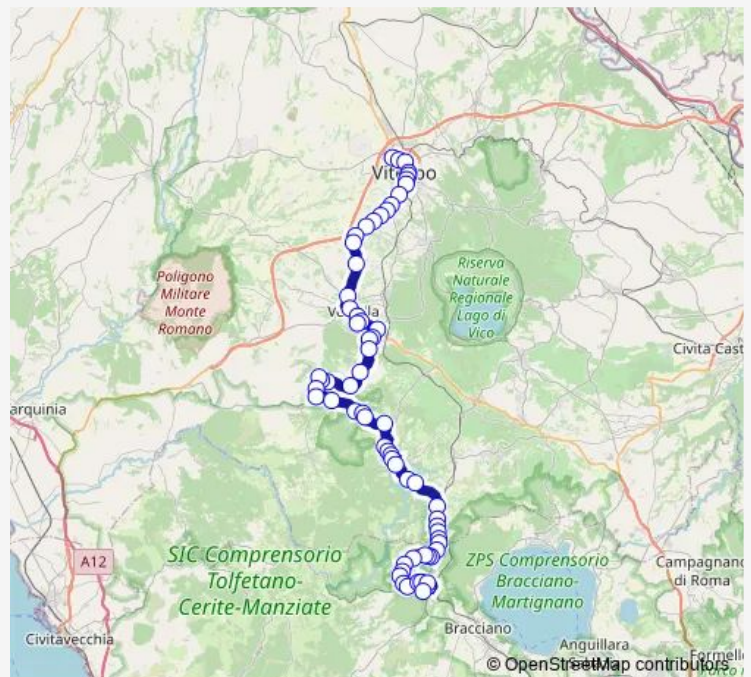

Vetralla ITC # f8686

Route schedule

Viterbo | Riello # f641 — Manziana | Macchia Grande # f2594

Monday	—
Tuesday	—
Wednesday	—
Thursday	—
Friday	—
Saturday	13:00
Sunday	—

Route info

Direction: Viterbo | Riello # f641

Stops: 65

Trip Duration: 1 hour 25 min

Viterbo - Manziana # Mz056d

Vetralla | La Cura # f1536

Vetralla | Via Blera Str. Corneto # f1537

Vetralla | Via Blera Via Crocetta # f1538

Vetralla | Pietrara # f1539

Vetralla | Le Cesi # f1543