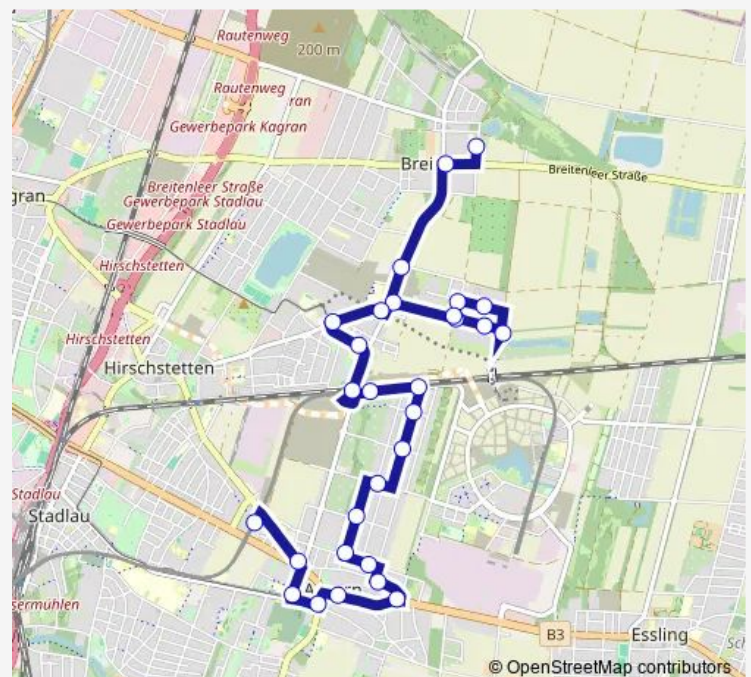

Aspernstraße/Oberdorfstr.

Route schedule

Breitenlee Schule — Aspernstraße U

Monday —

Tuesday 04:53-00:08⁺¹

Wednesday —

Thursday —

Friday —

Saturday —

Sunday —

Route info

Direction: Breitenlee Schule

Stops: 22

Trip Duration: 0 hour 27 min

97A — Breitenlee Schule - Aspernstraße

Direction

Hausfeldstraße — Aspernstraße U

16 stops

[Open route schedule](#)

Hausfeldstraße

Ostbahnbegleitstraße

Resedaweg

Margeritenweg

Kornblumenweg

—

Sunday

—

Route info

Direction: Hausfeldstraße

Stops: 16

Trip Duration: 0 hour 17 min

Direction