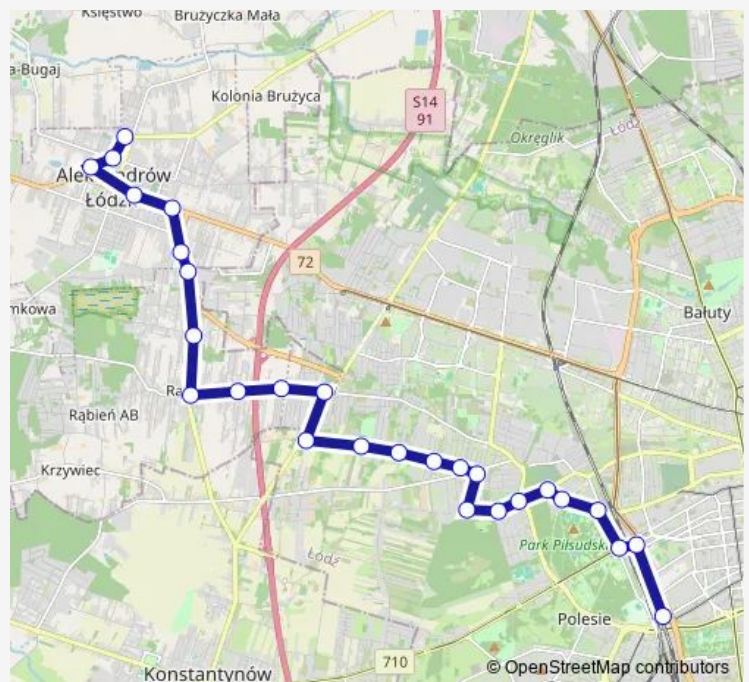

**Bus 97A**[Go to website](#)**Direction**

Limanowskiego - zajezdnia Limanowskiego (9013) — Dw. Łódź Kaliska (1712)

4 stops

[Open route schedule](#)

Limanowskiego - zajezdnia Limanowskiego (9013)

Limanowskiego - zaj. Limanowskiego (2359)

Włókniarzy - Legionów NŻ (1320)

Dw. Łódź Kaliska (1712)

**Route schedule**

Limanowskiego - zajezdnia Limanowskiego (9013) — Dw. Łódź Kaliska (1712)

Monday	12:31-13:09
Tuesday	12:31-13:09
Wednesday	12:31-13:09
Thursday	12:31-13:09
Friday	12:31-13:09
Saturday	—
Sunday	06:39

**Route info**

Direction: Limanowskiego - zajezdnia Limanowskiego (9013)

Stops: 4

Trip Duration: 0 hour 11 min

■ 97A

## Direction

Targowy Rynek (3319) — Dw. Łódź Kaliska (1712)

27 stops

[Open route schedule](#)

Targowy Rynek (3319)

Daszyńskiego - Sienkiewicza (Aleks.) (3302)

1 Maja - MDK (Aleksandrów) (3303)

Wojska Polskiego - Południowa (Aleks.) (3203)